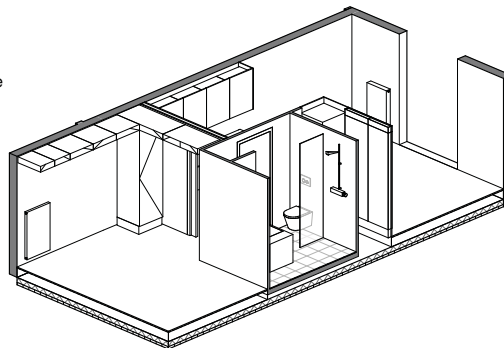

TYPE E4

2 VÆRELSER

Terrasse

6. sal

5. sal

4. sal

3. sal

2. sal

1. sal

Stuen

Lejligheds nr.

34

Adresse

Ceresbyen 18, st. 1

Brutto

54 m²

Lejligheds nr.

Adresse

Brutto

Der tages forbehold for fejl og mangler