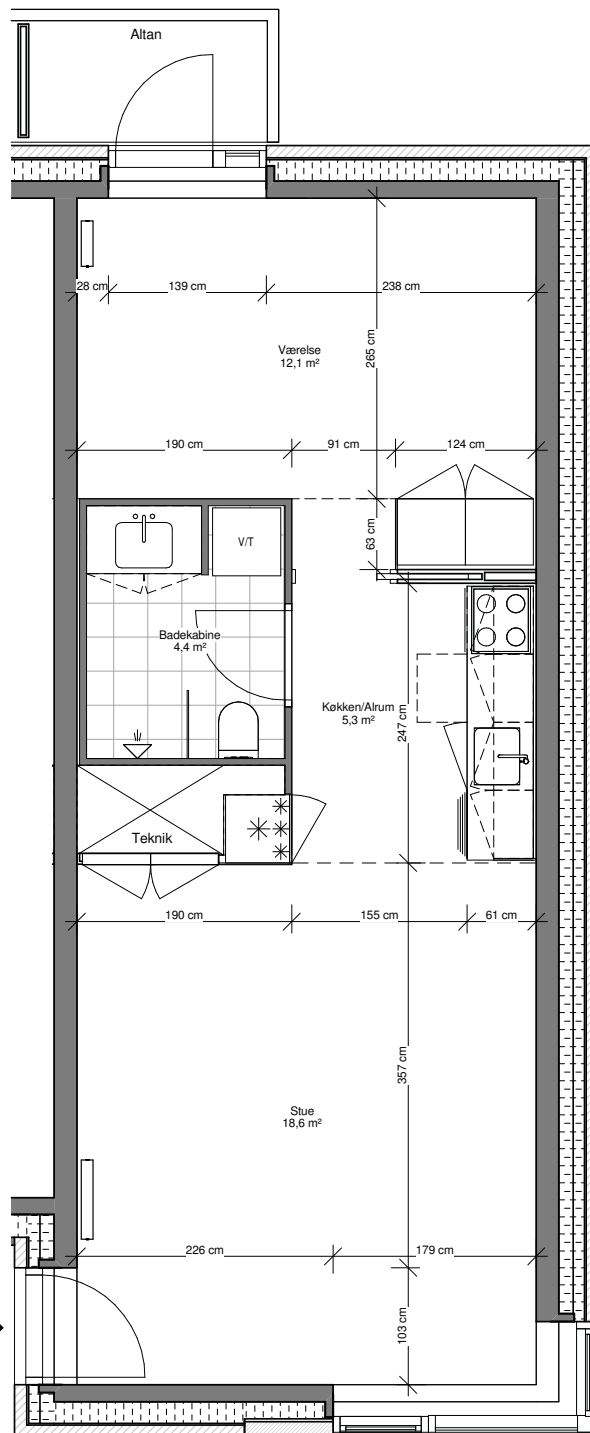

TYPE D 8

2 VÆRELSER