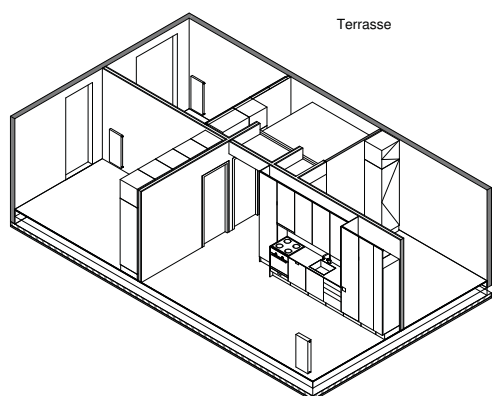

TYPE C2

4 VÆRELSER

Lejligheds nr.

16

Adresse

Ceresbyen 8B, st.

Brutto

68 m²