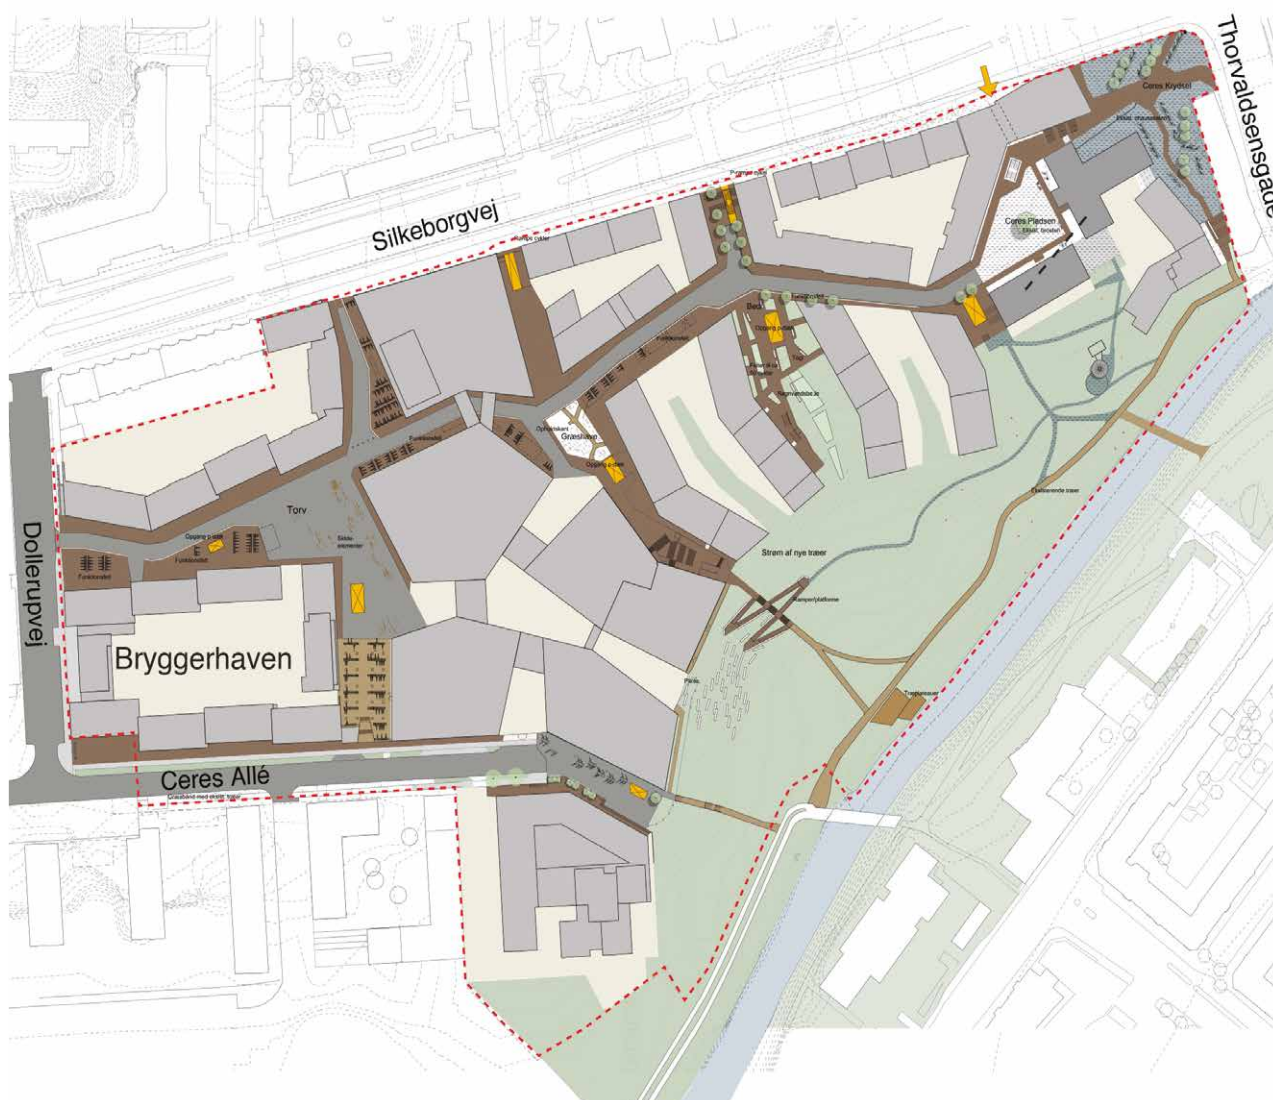

LEJEBOLIGER I CERES BYEN

EN NY BYDEL I HJERTET AF AARHUS

CeresByen er meget mere end et spændende nybyggeri. Det er en helt ny bydel i Aarhus C. Området bliver udnyttet til en blanding af bolig, erhverv og uddannelse. De forskellige bygninger er tegnet af en række anerkendte arkitekter med henblik på at skabe diversitet, dynamik og stemning i hele bydelen.

Bryggerhaven er et byggeri med 2-4 værelses lejligheder. Der bliver 230 lejeboliger fordelt på i alt 15.400 kvm.

Boligerne henvender sig især til byens unge og studerende samt den unge familie.