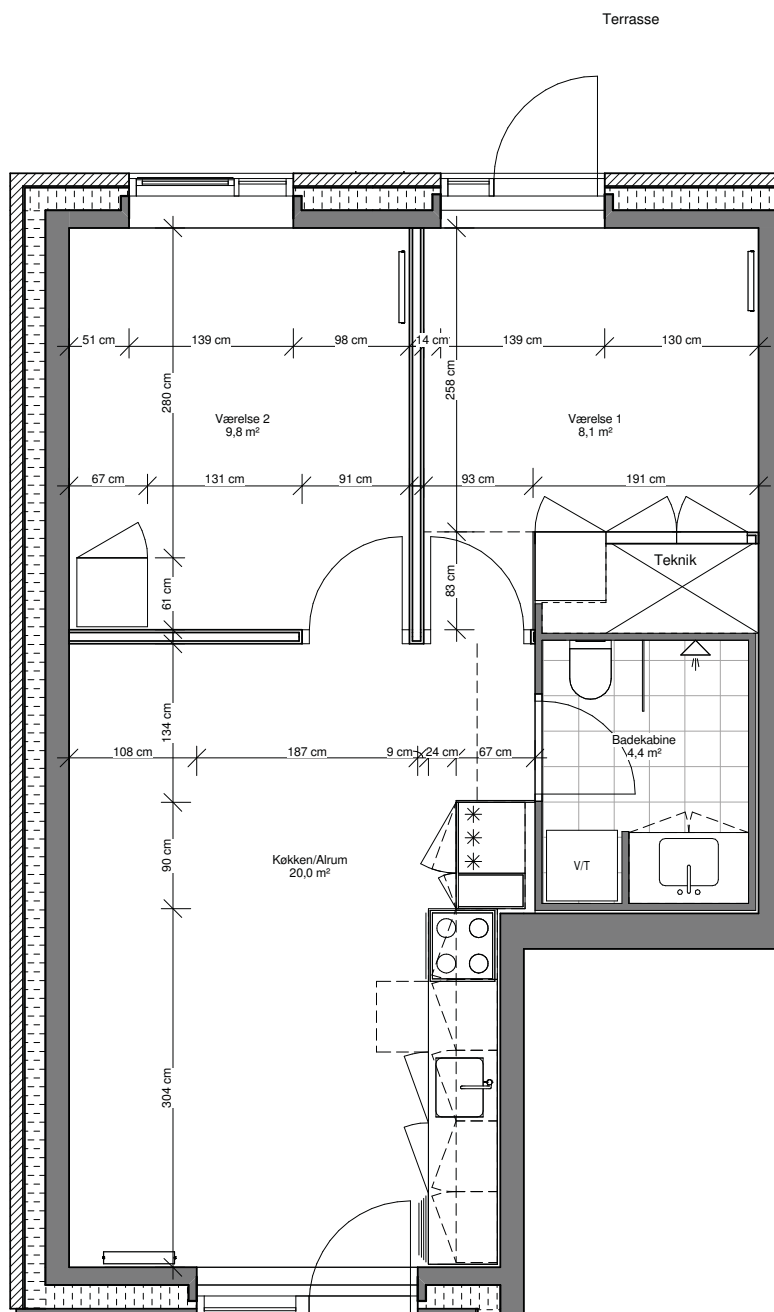

TYPE A10

3 VÆRELSER