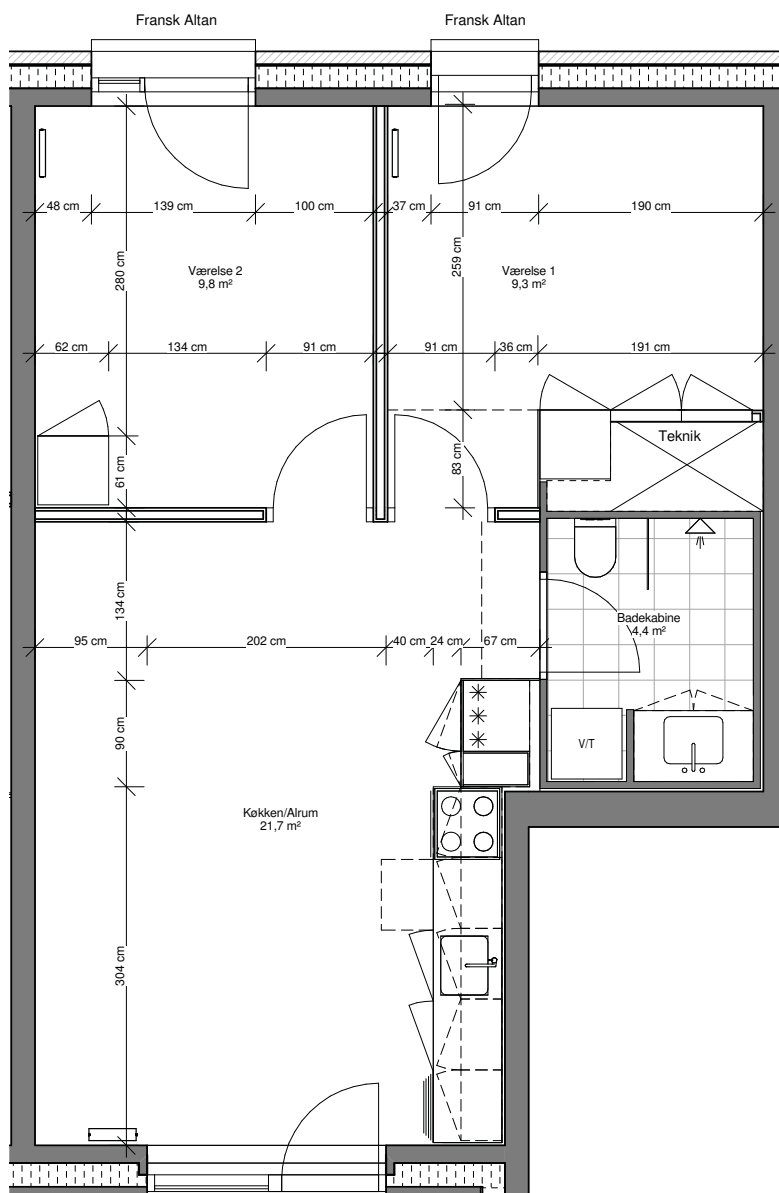

TYPE A18

3 VÆRELSE