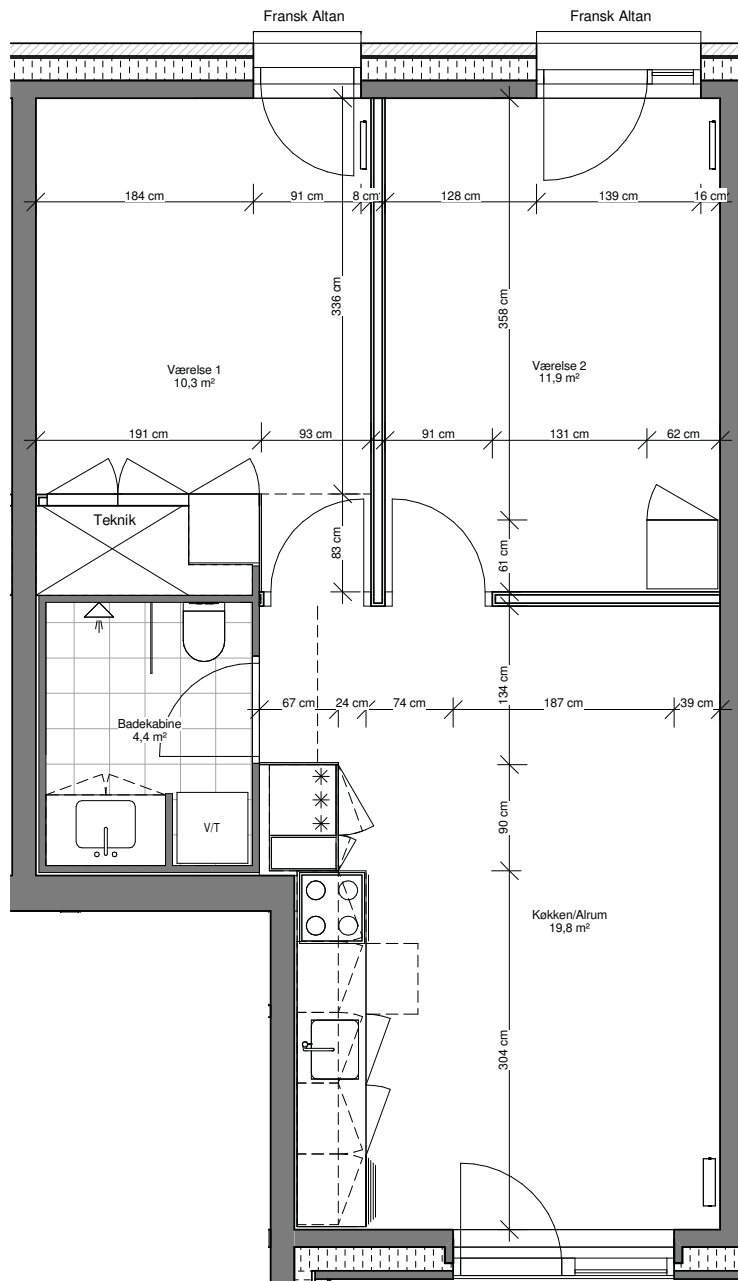

1. sal

TYPE A6

3 VÆRELSER

Lejligheds nr.

12

Adresse

Ceresbyen 6B, st.

Brutto