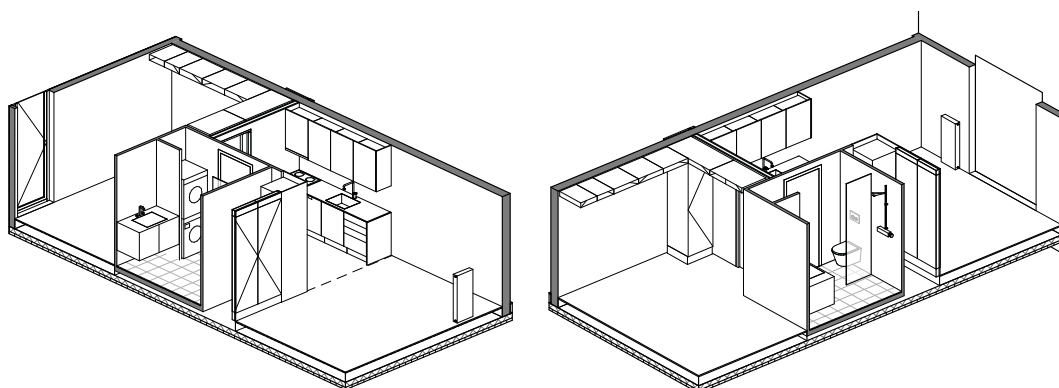

TYPE E20

2 VÆRELSER