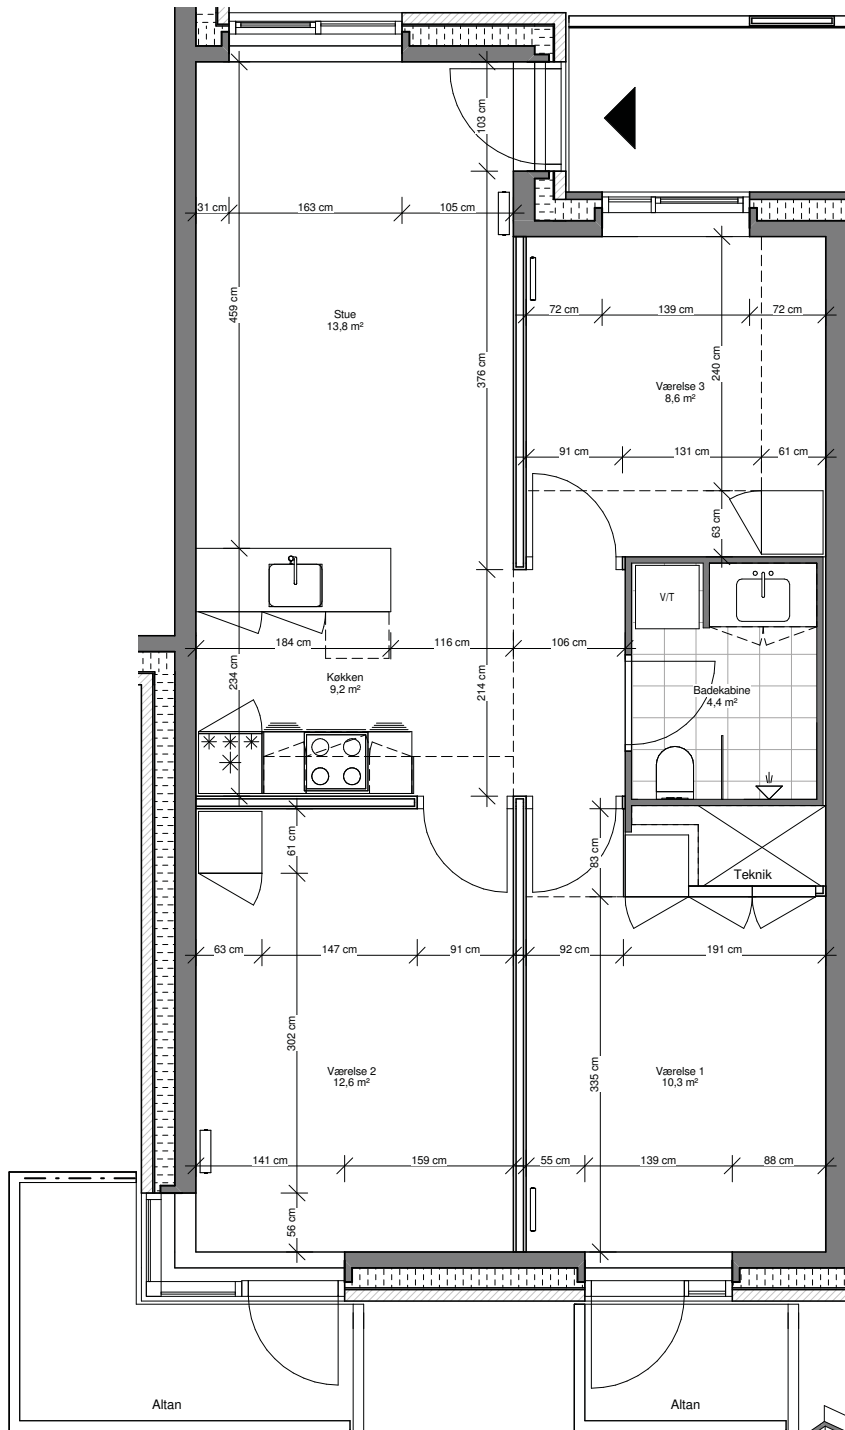

Lejligheds nr.

Adresse

Brutto

147

Ceresbyen 12C, 3.sal, 2

85 m²

Lejligheds nr.

Adresse