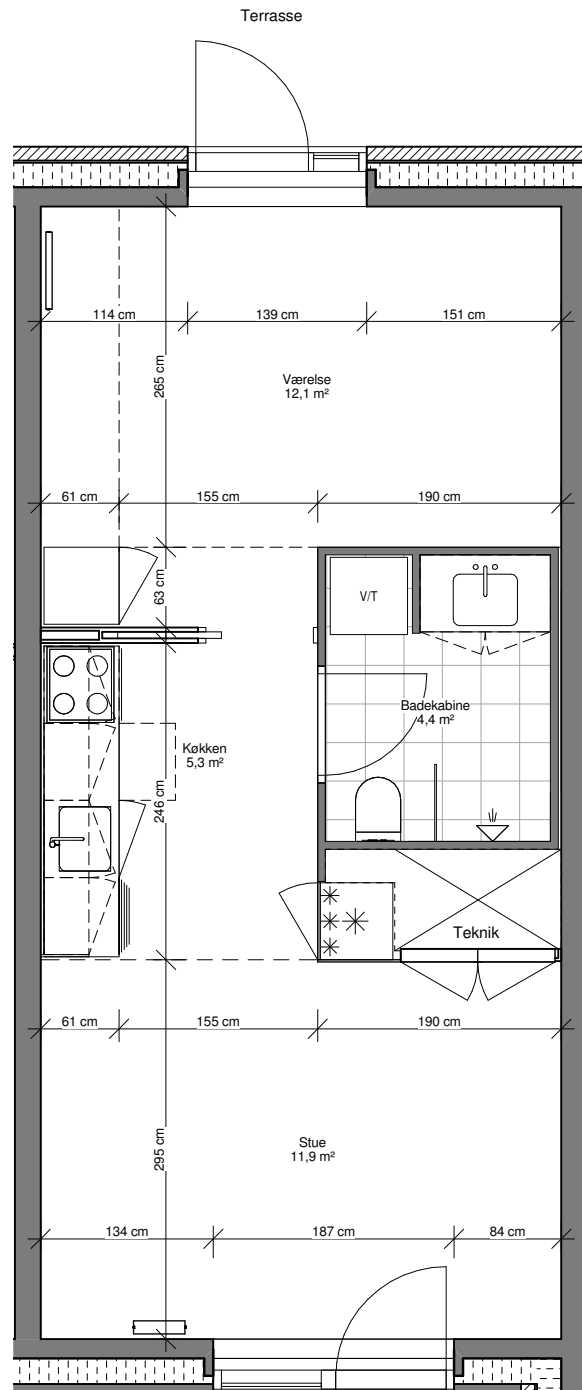

50 m²

171

Ceresbyen 2D, 4.sal, 5

50 m²

TYPE E25

2 VÆRELSER

Lejligheds nr.

08