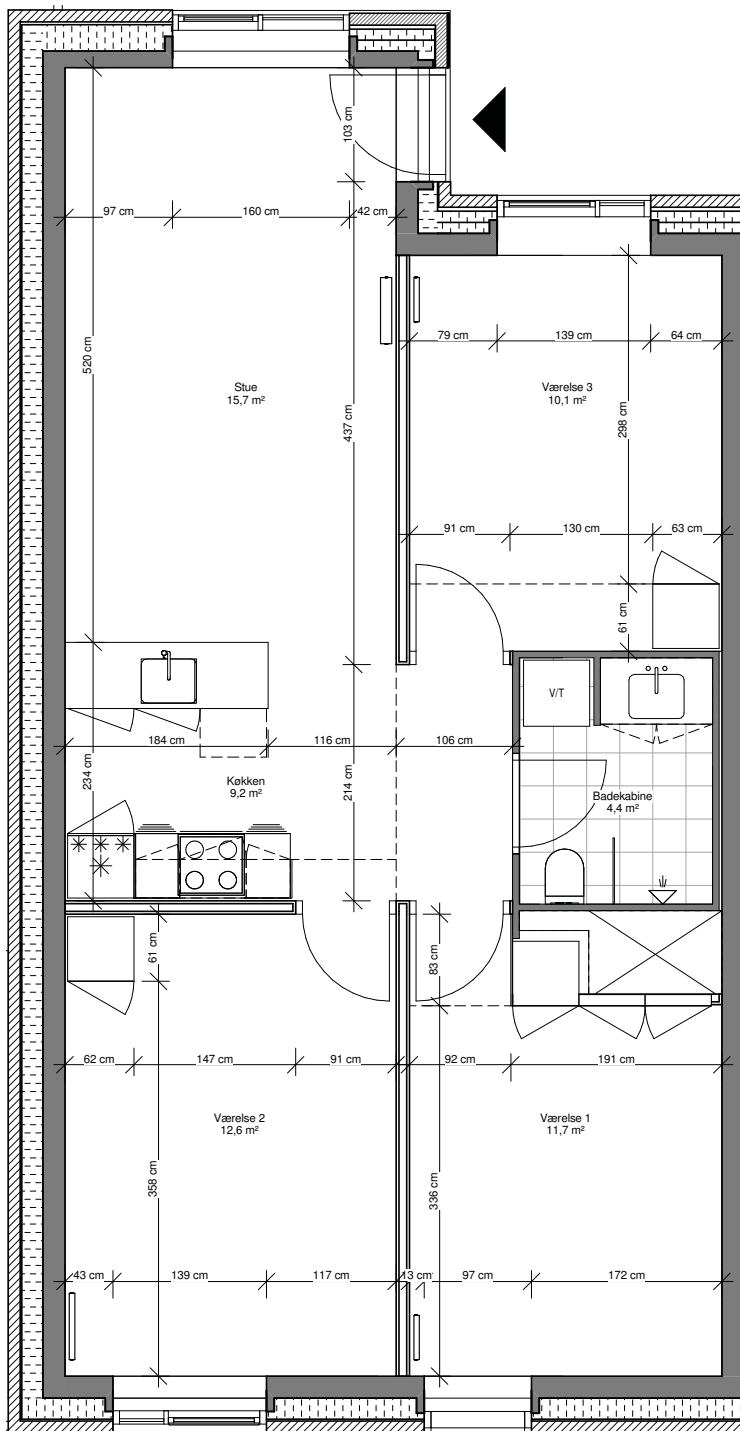

TYPE B15

4 VÆRELSER