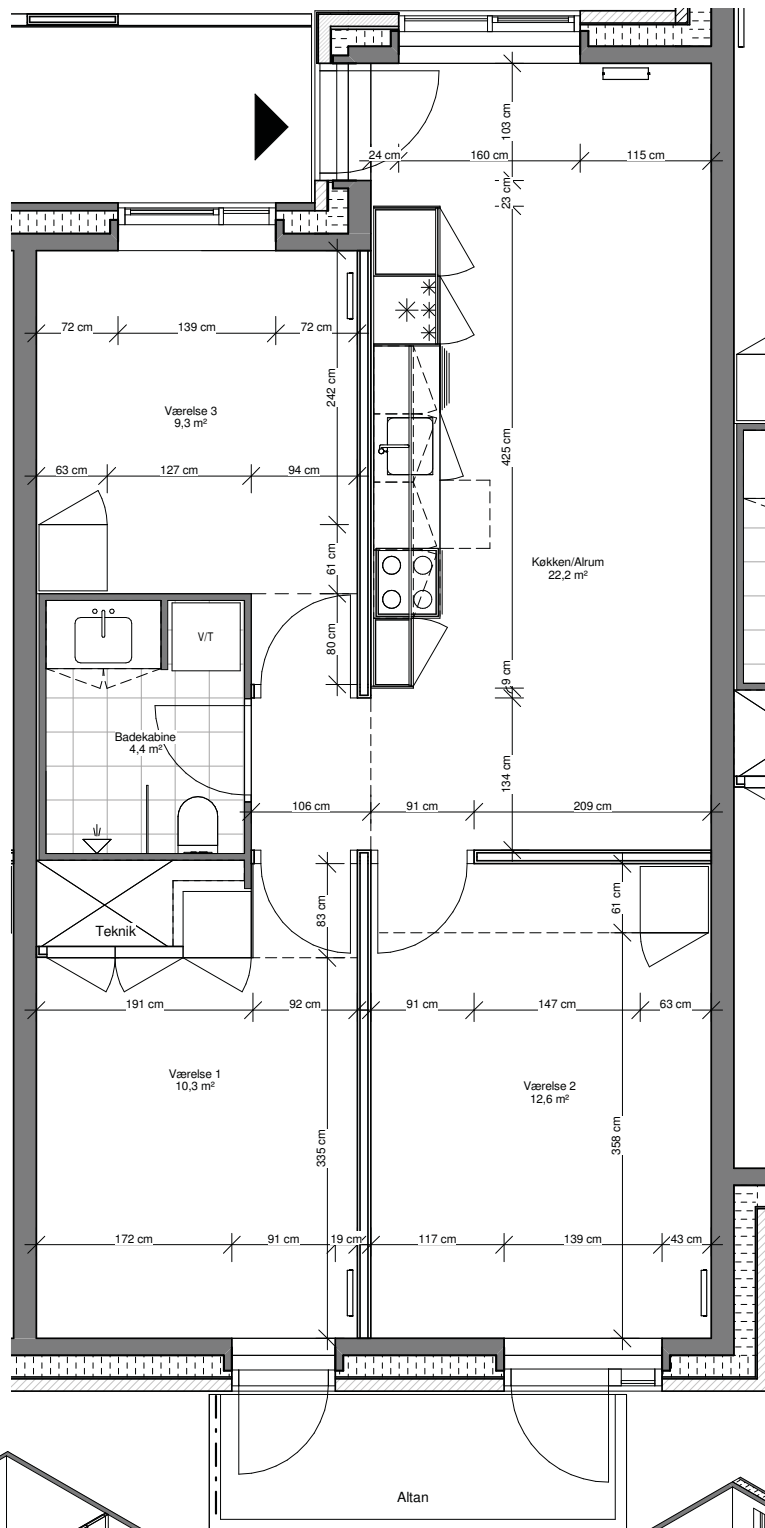

TYPE B21

4 VÆRELSER