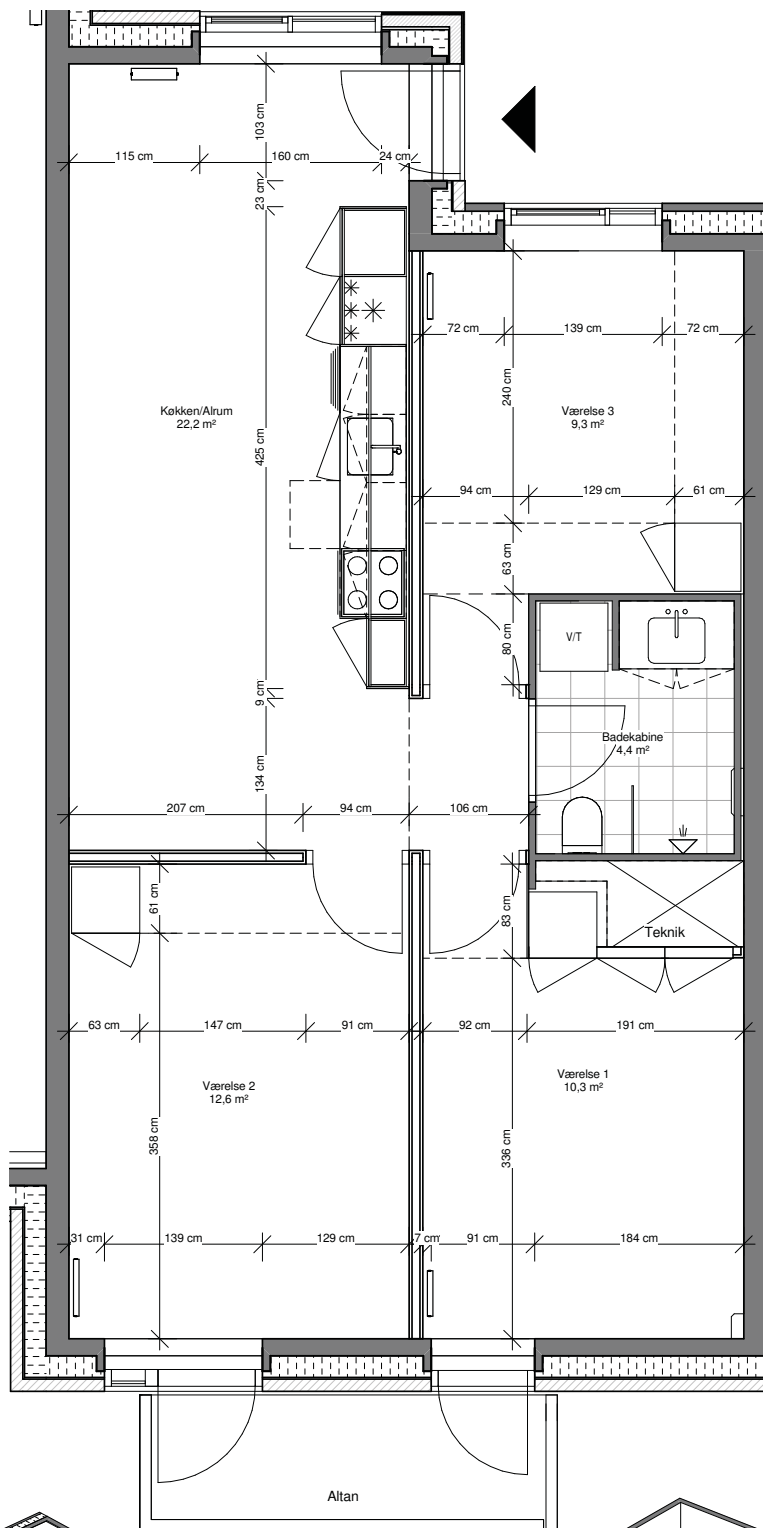

TYPE B20

4 VÆRELSE