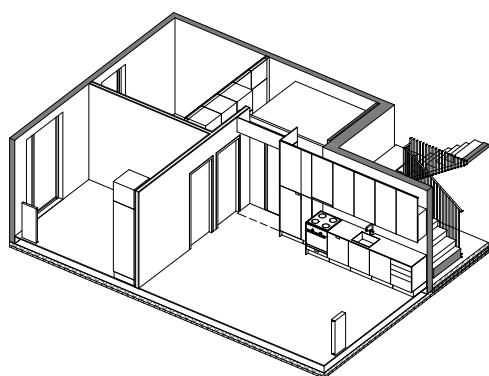

TYPE A18

3 VÆRELSE