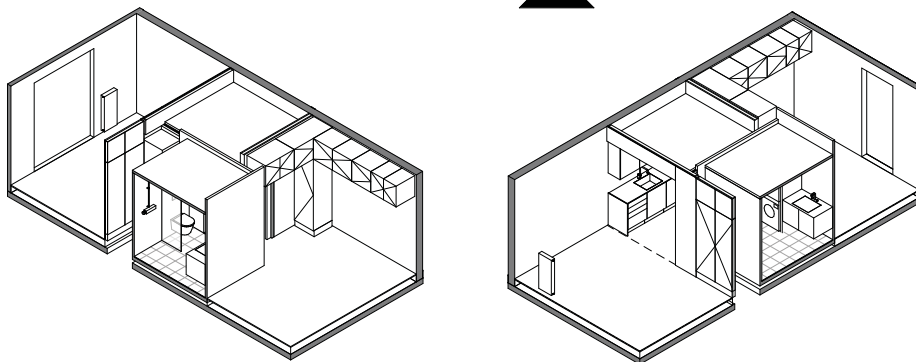

TYPE E21

2 VÆRELSER