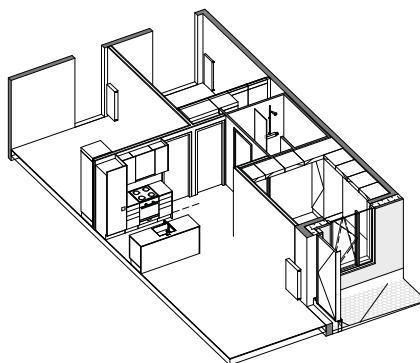

TYPE B10

4 VÆRELSER

Lejligheds nr.

Adresse

Brutto

14

Ceresbyen 6E, st.

76 m²

95

Ceresbyen 6C, 2.sal, 4

88 m²

Lejligheds nr.

Adresse

Brutto

Stuen

14

95

Ceresbyen 6E, st.

Ceresbyen 6C, 2.sal, 4

76 m²

88 m²

8

8

10

10

12

12

14

14

16

16

18

18

20

20