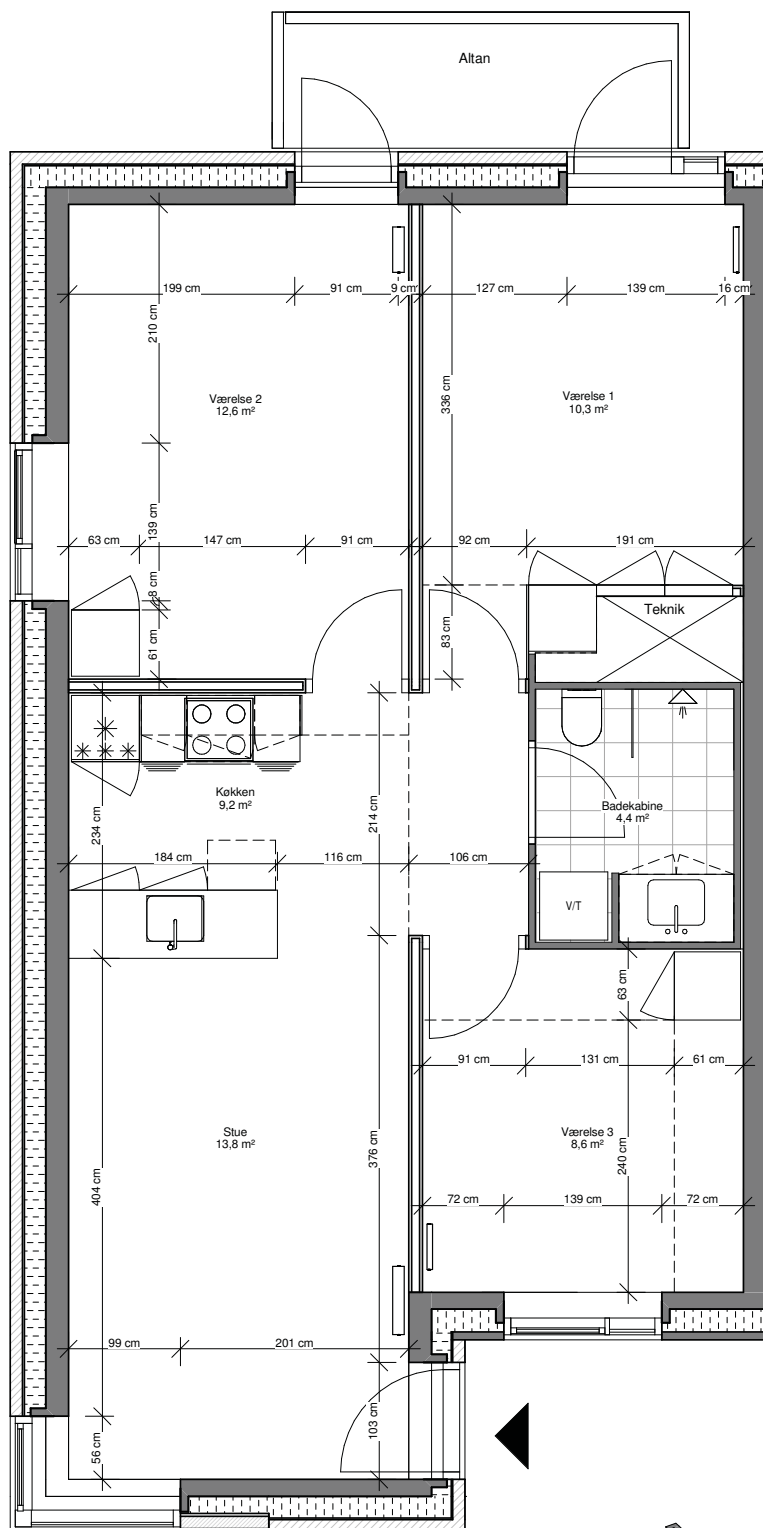

TYPE B10

4 VÆRELSER

Lejligheds nr.

Adresse

Brutto

14

Ceresbyen 6E, st.

76 m²

95

Ceresbyen 6C, 2.sal, 4

88 m²

Lejligheds nr.

Adresse

Brutto

Stuen

14

95

Ceresbyen 6E, st.

Ceresbyen 6C, 2.sal, 4

76 m²

88 m²

8

8

10

10

12

12

14

14

16

16

18

18

20

20