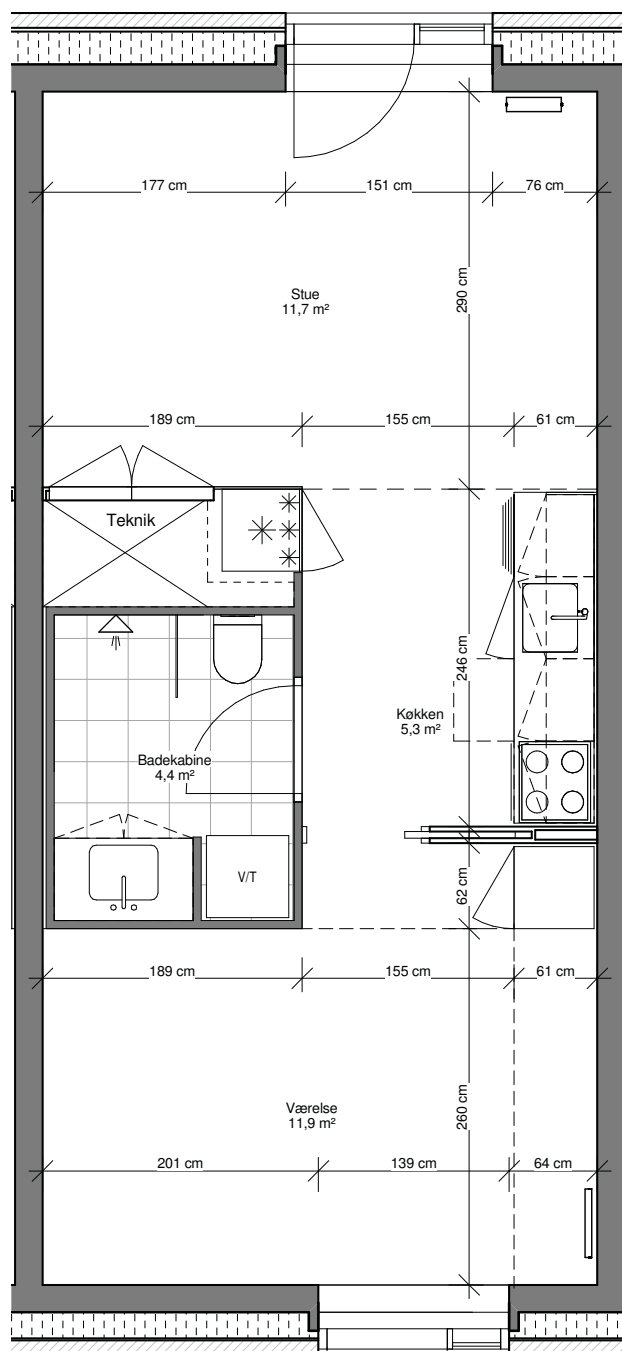

TYPE E3

2 VÆRELSER