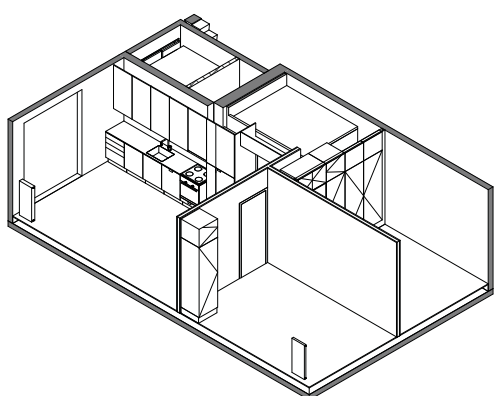

TYPE A9

3 VÆRELSER