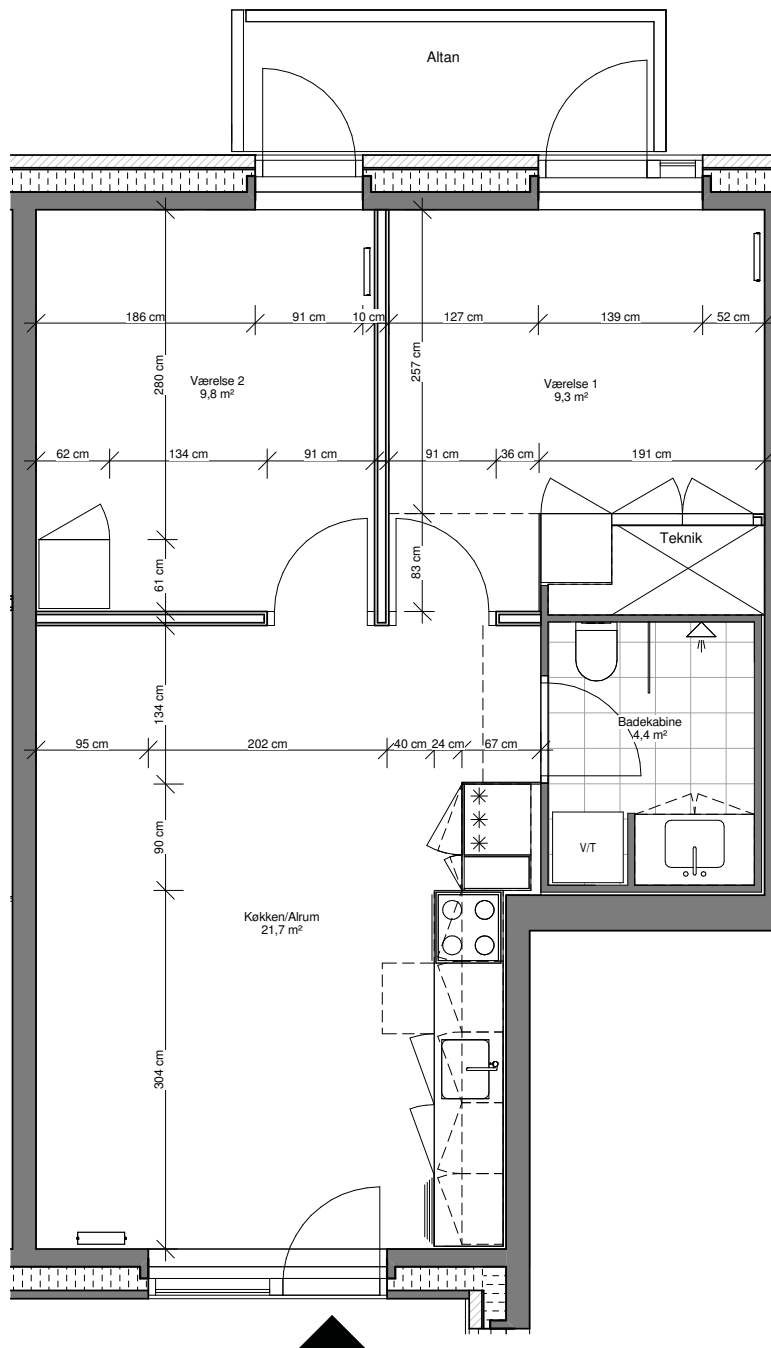

TYPE A20

3 VÆRELSE