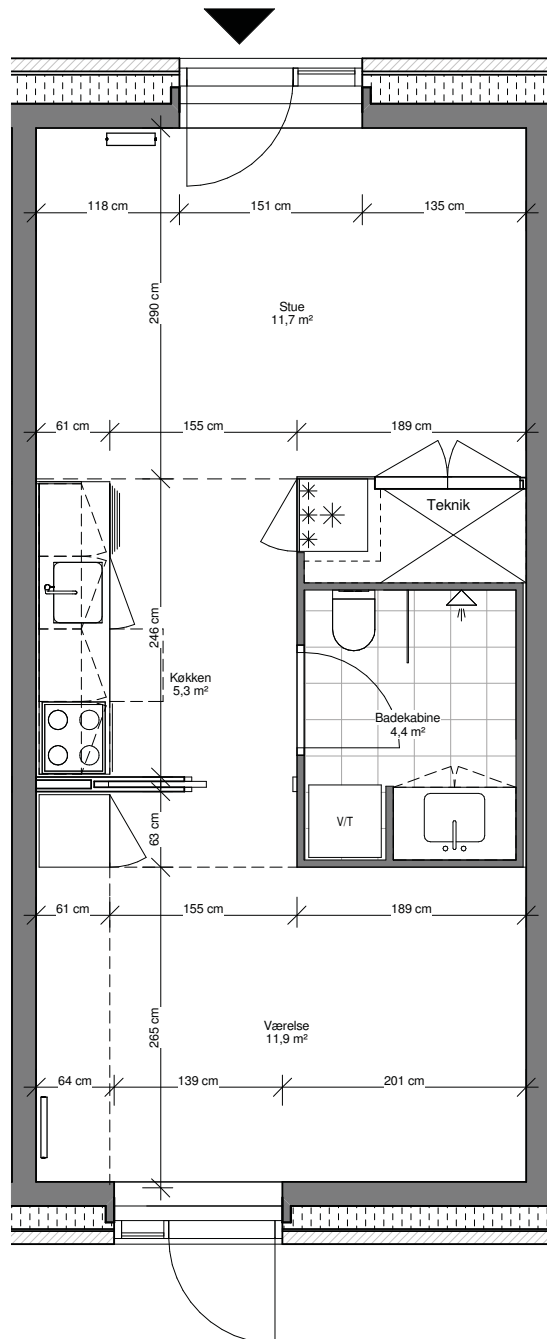

Ceresbyen 18, st. 4

Brutto

52 m²

Lejligheds nr.

Adresse

Brutto

TYPE E2

2 VÆRELSE