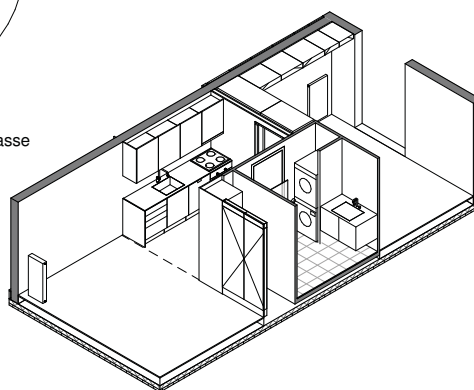

TYPE E3

2 VÆRELSER

Terrasse

Lejligheds nr.

35

Adresse

Ceresbyen 18, st. 2

Brutto

52 m²

Lejligheds nr.

Adresse

Brutto

Stuen

6. sal

5. sal

4. sal

3. sal

2. sal

1. sal

Der tages forbehold for fejl og mangler