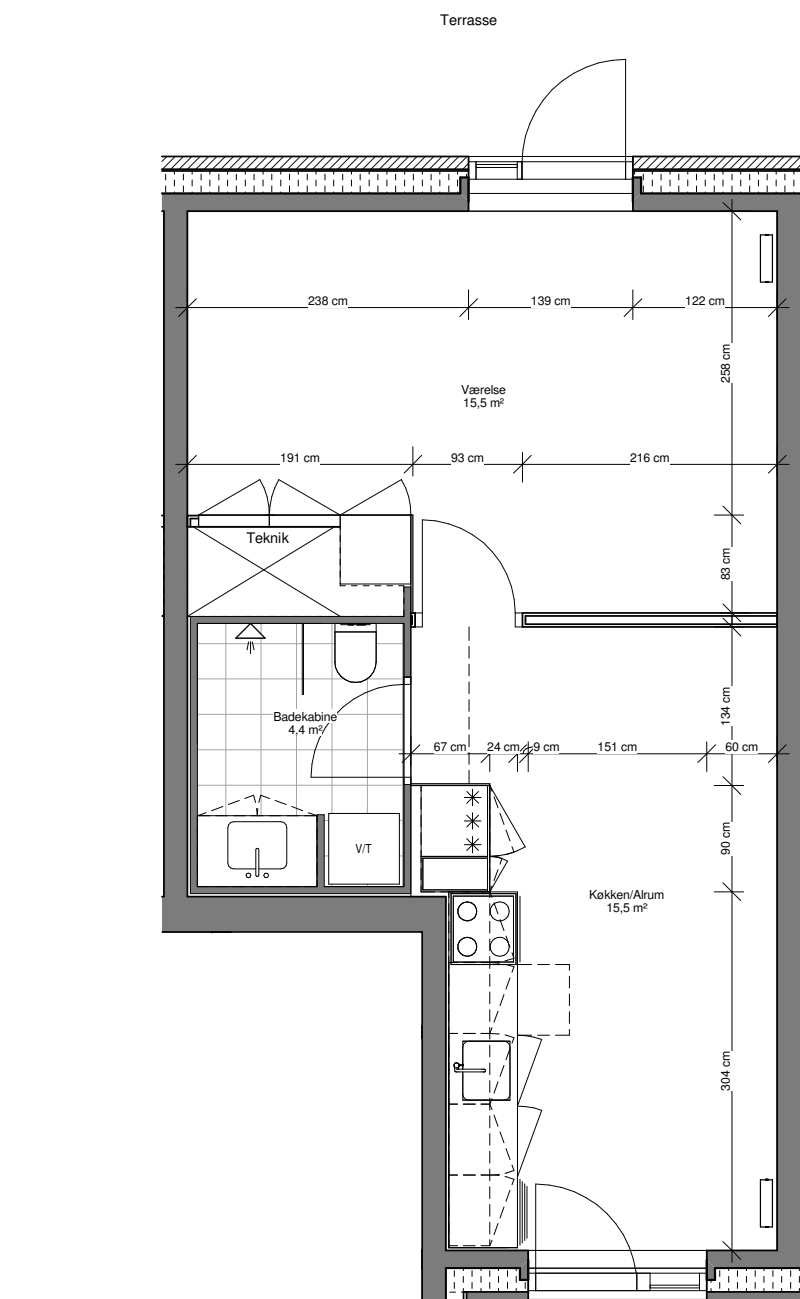

TYPE A11

2 VÆRELSER