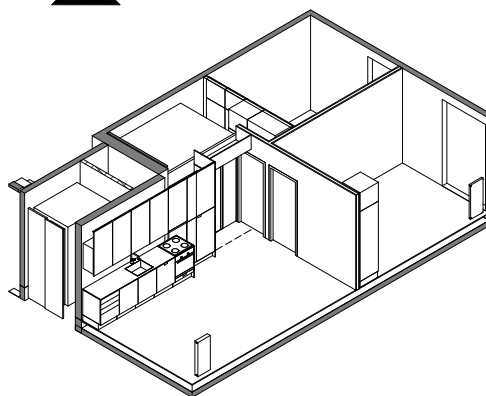

TYPE A9

3 VÆRELSER