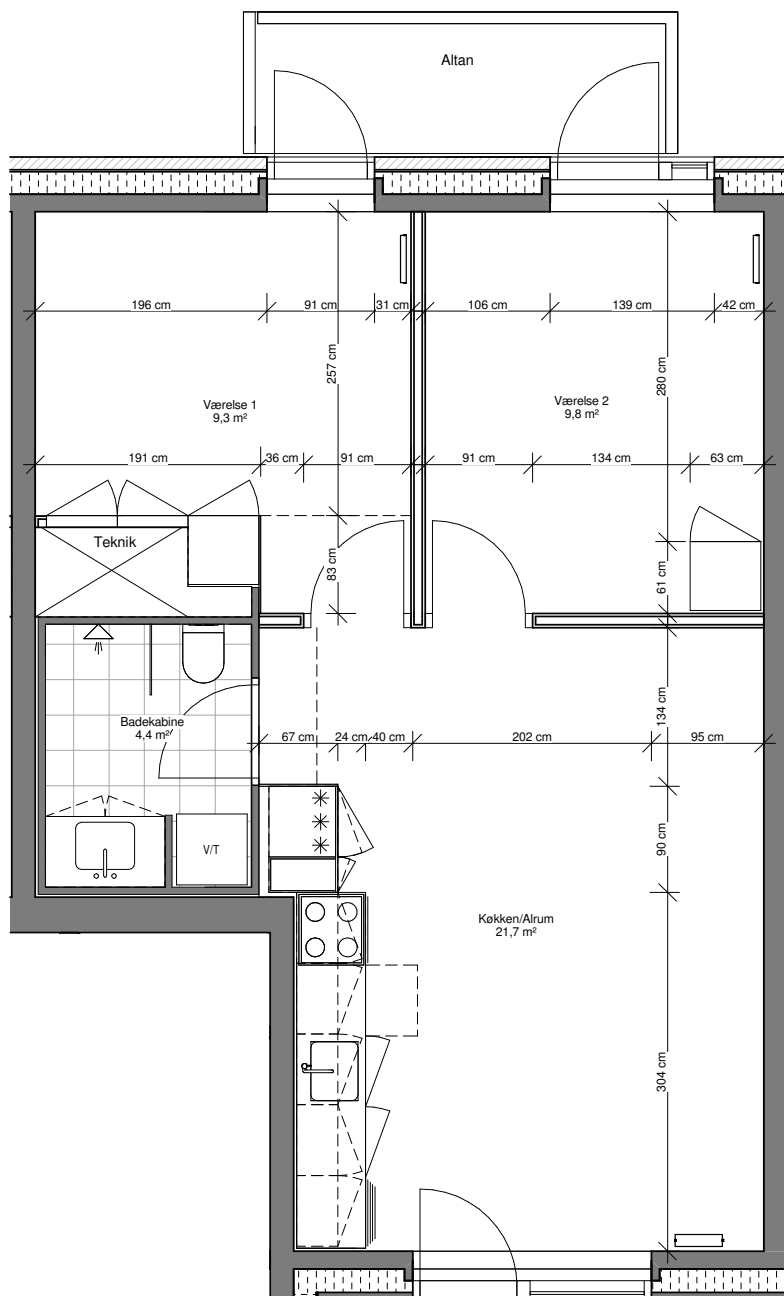

TYPE A21

3 VÆRELSER