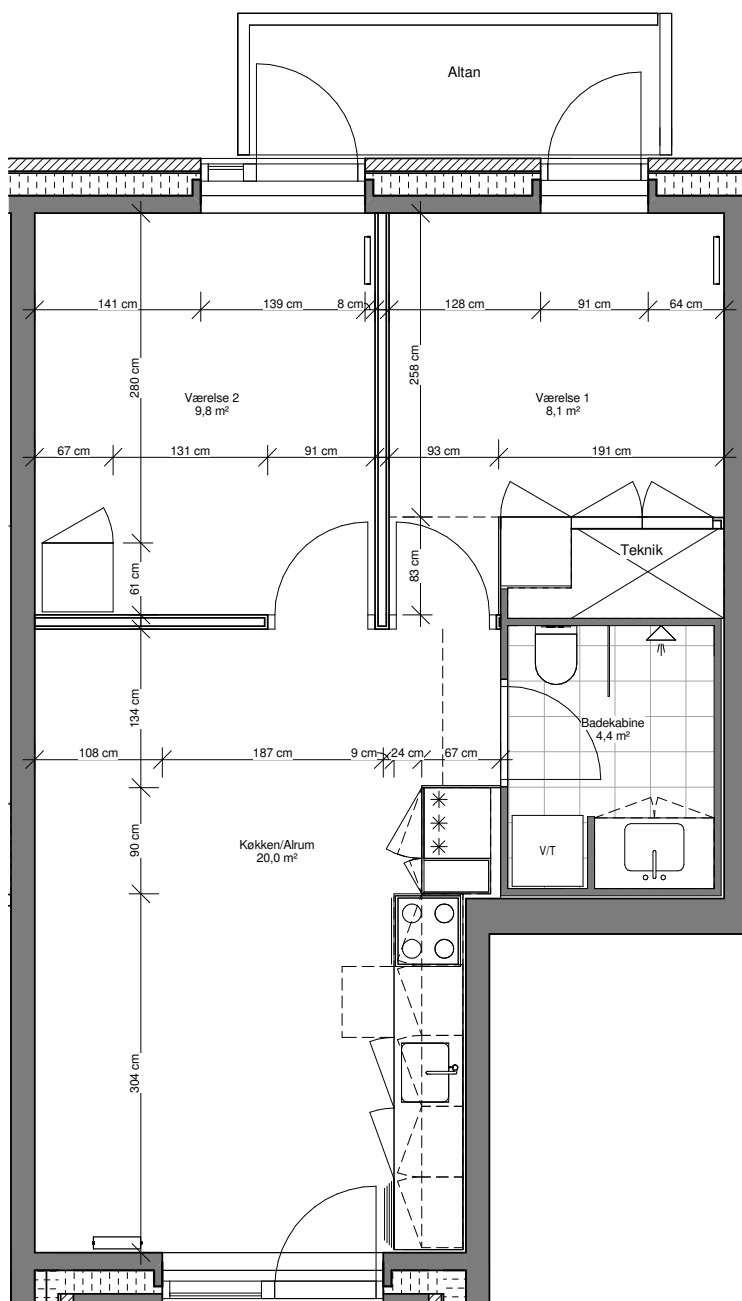

TYPE A14

3 VÆRELSER