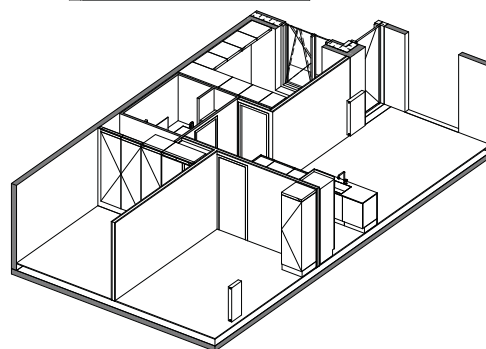

1. sal

Stuen

Der tages forbehold for fejl og mangler

TYPE B 8

4 VÆRELSER

Lejligheds nr.
Adresse
Brutto

71	Ceresbyen 16C, 1.sal, 4	87 m ²
157	Ceresbyen 16C, 3.sal, 4	87 m ²
212	Ceresbyen 16C, 5.sal, 4	87 m ²