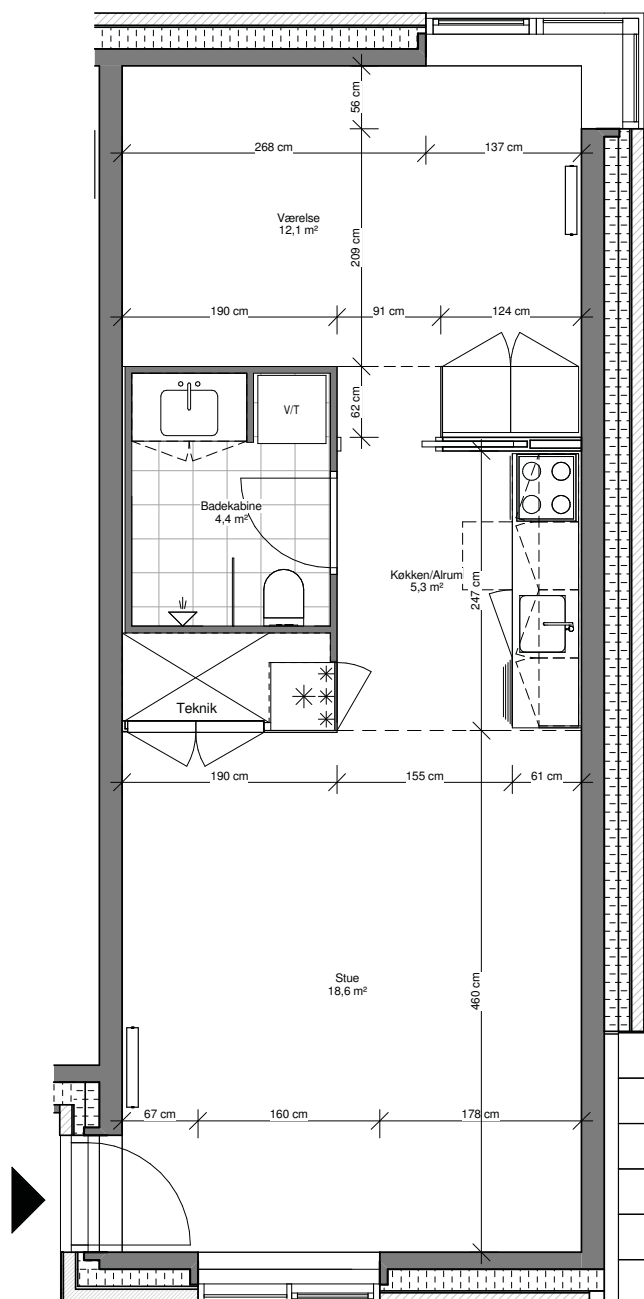

TYPE D 6

2 VÆRELSER