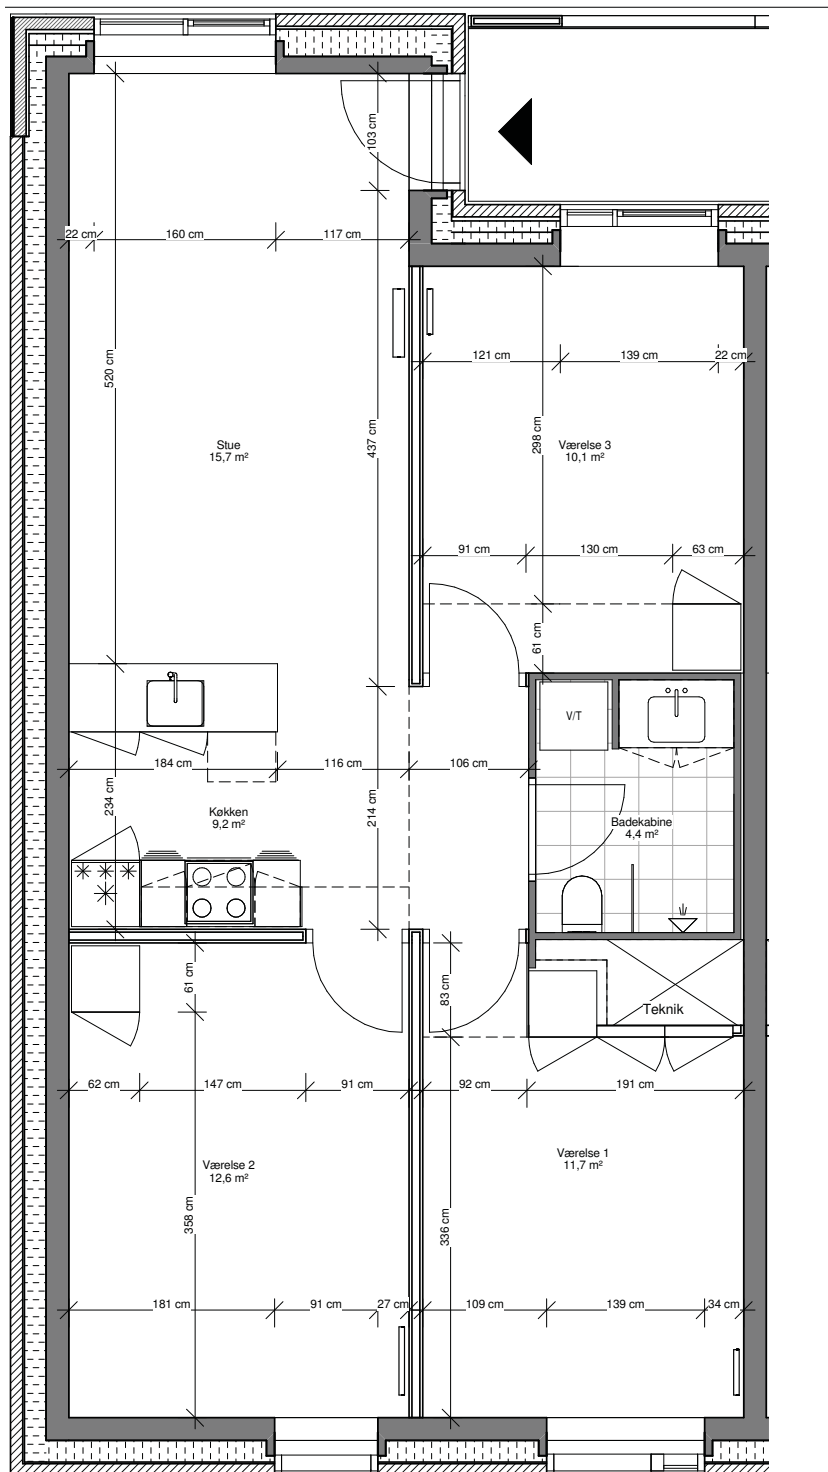

Altan

Lejligheds nr.

Adresse

Brutto

57

Ceresbyen 10C, 1.sal, 5

92 m²

143