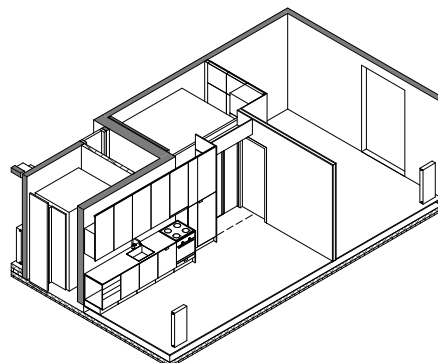

TYPE A11

2 VÆRELSER