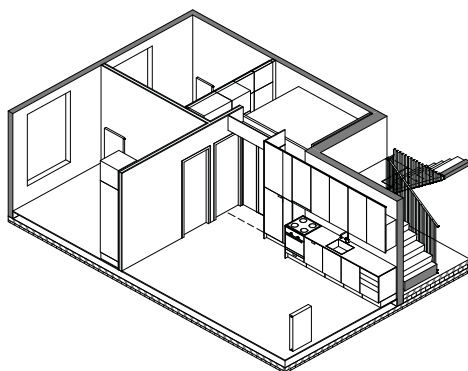

TYPE A10

3 VÆRELSER