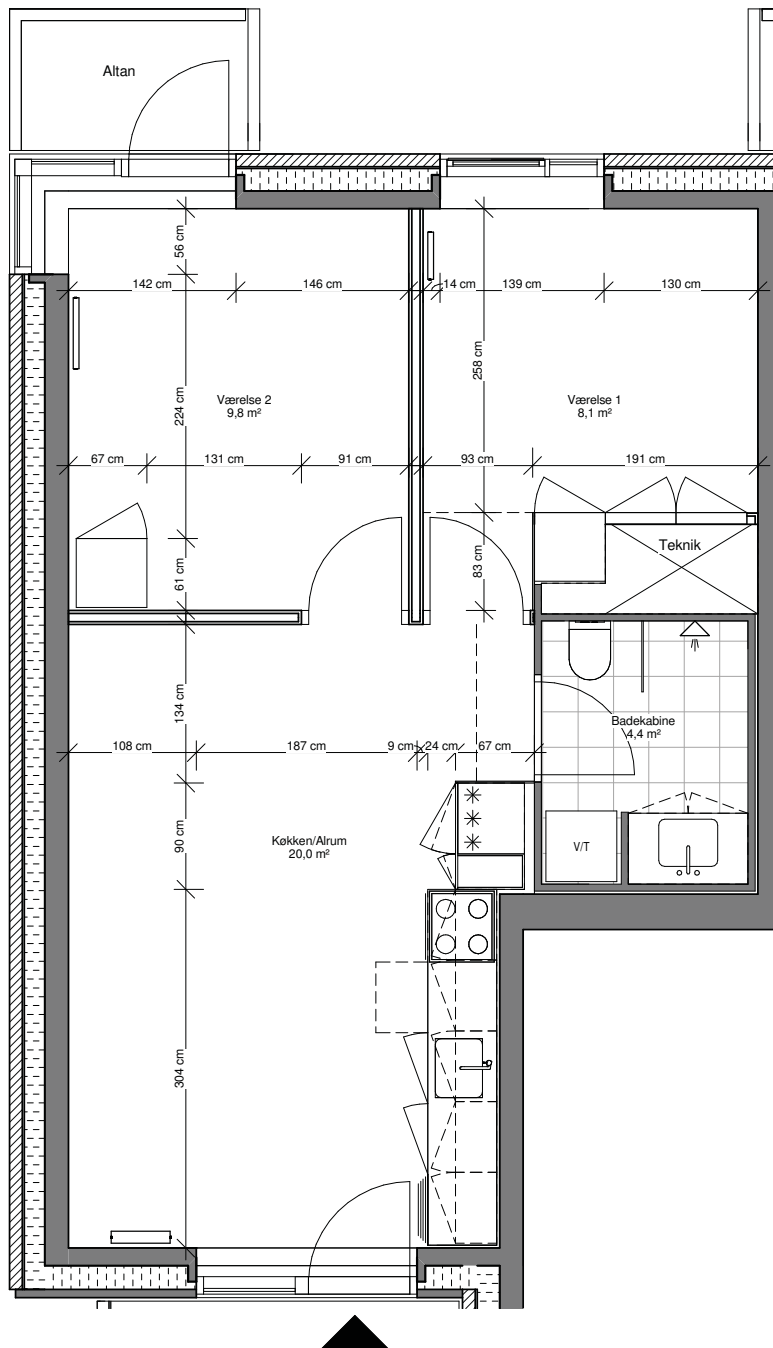

TYPE A12

3 VÆRELSER