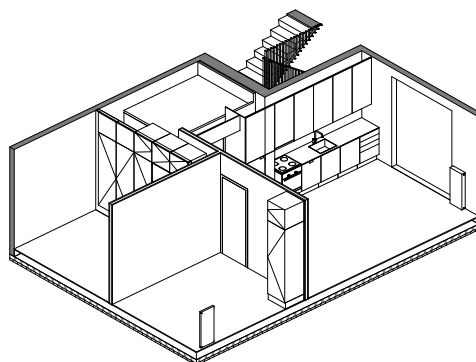

TYPE A18

3 VÆRELSE