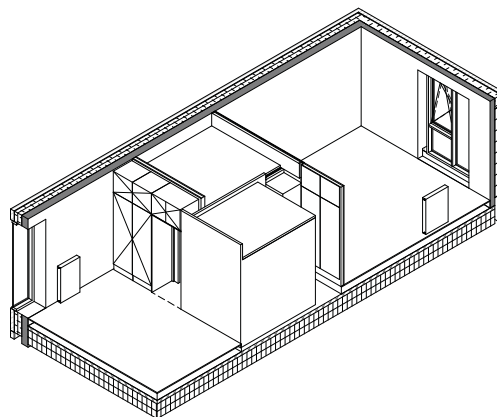

TYPE D 6

2 VÆRELSER