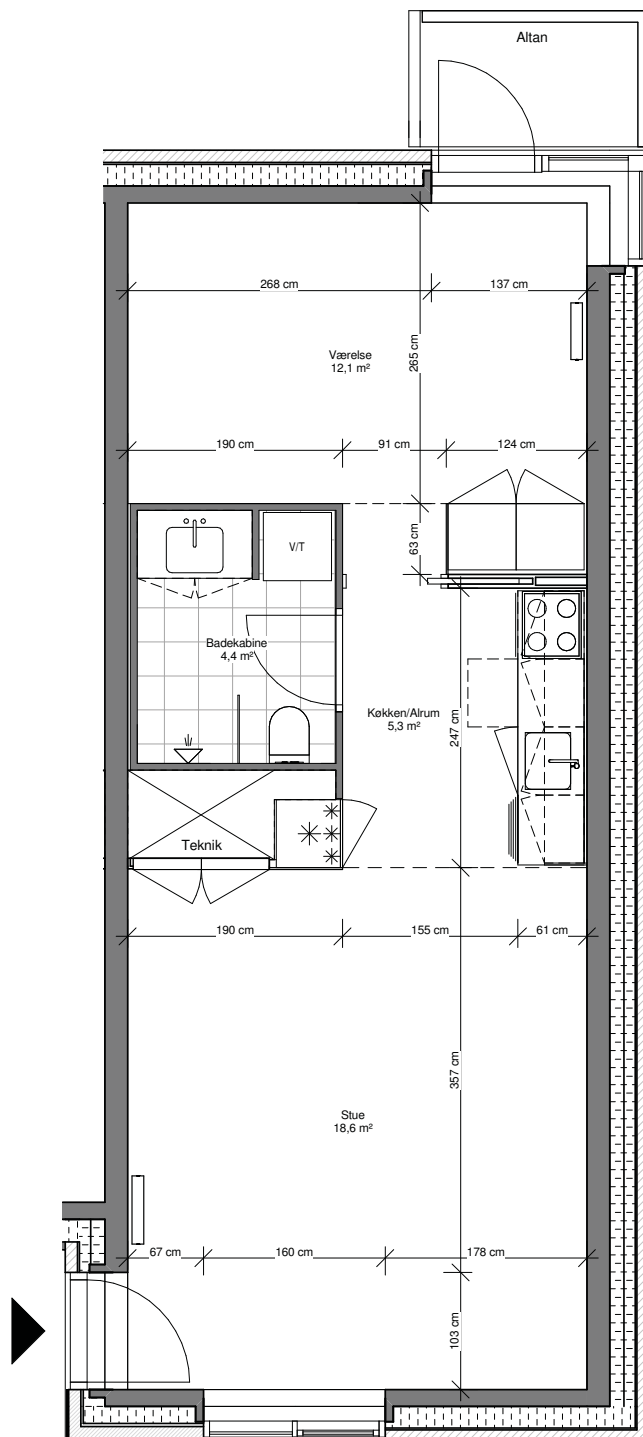

TYPE D10

2 VÆRELSER