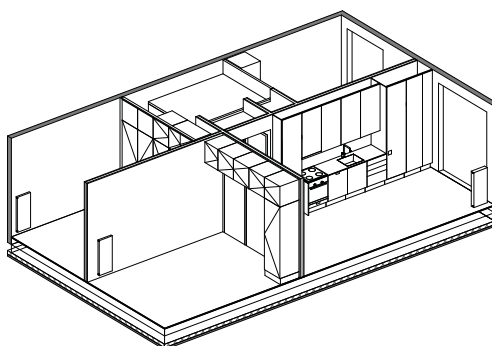

TYPE C2

4 VÆRELSER

Lejligheds nr.

16

Adresse

Ceresbyen 8B, st.

Brutto

68 m²