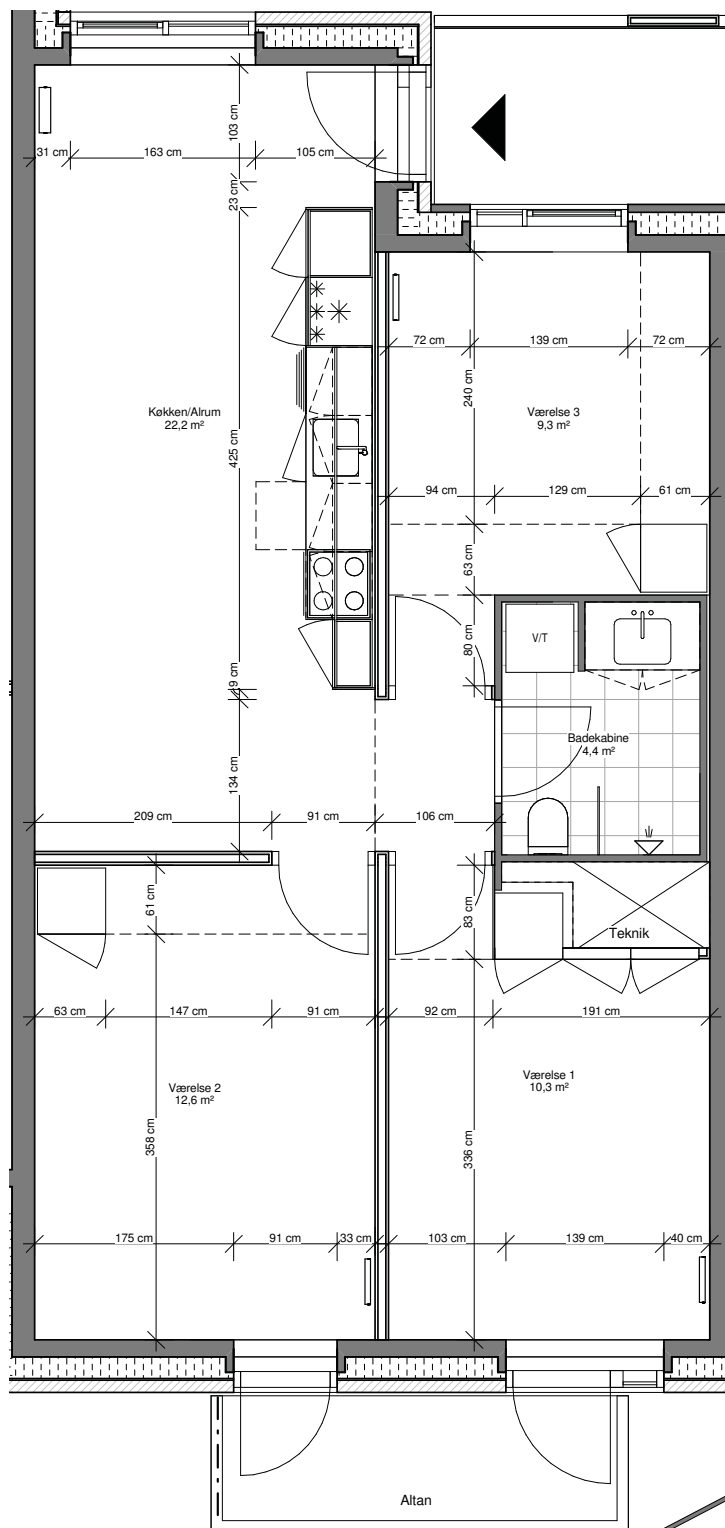

TYPE B23

4 VÆRELSER