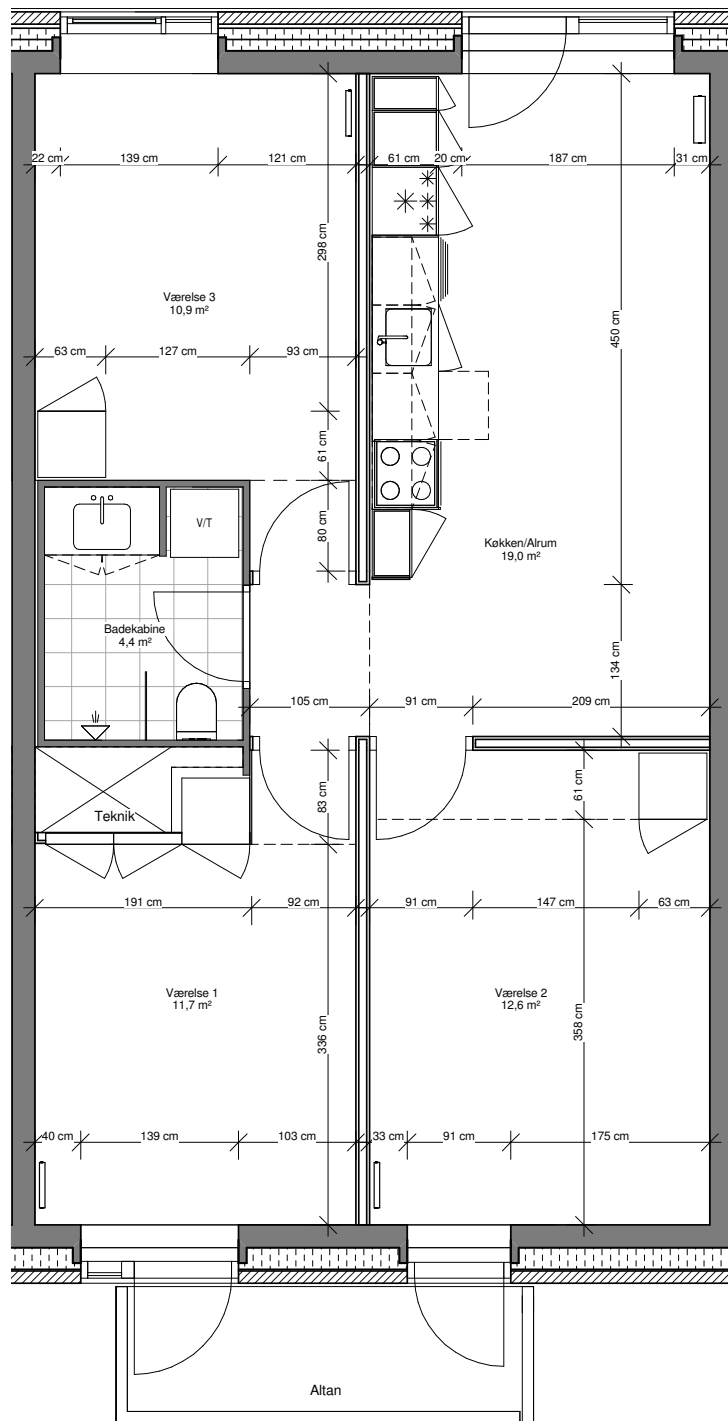

TYPE C6

4 VÆRELSER