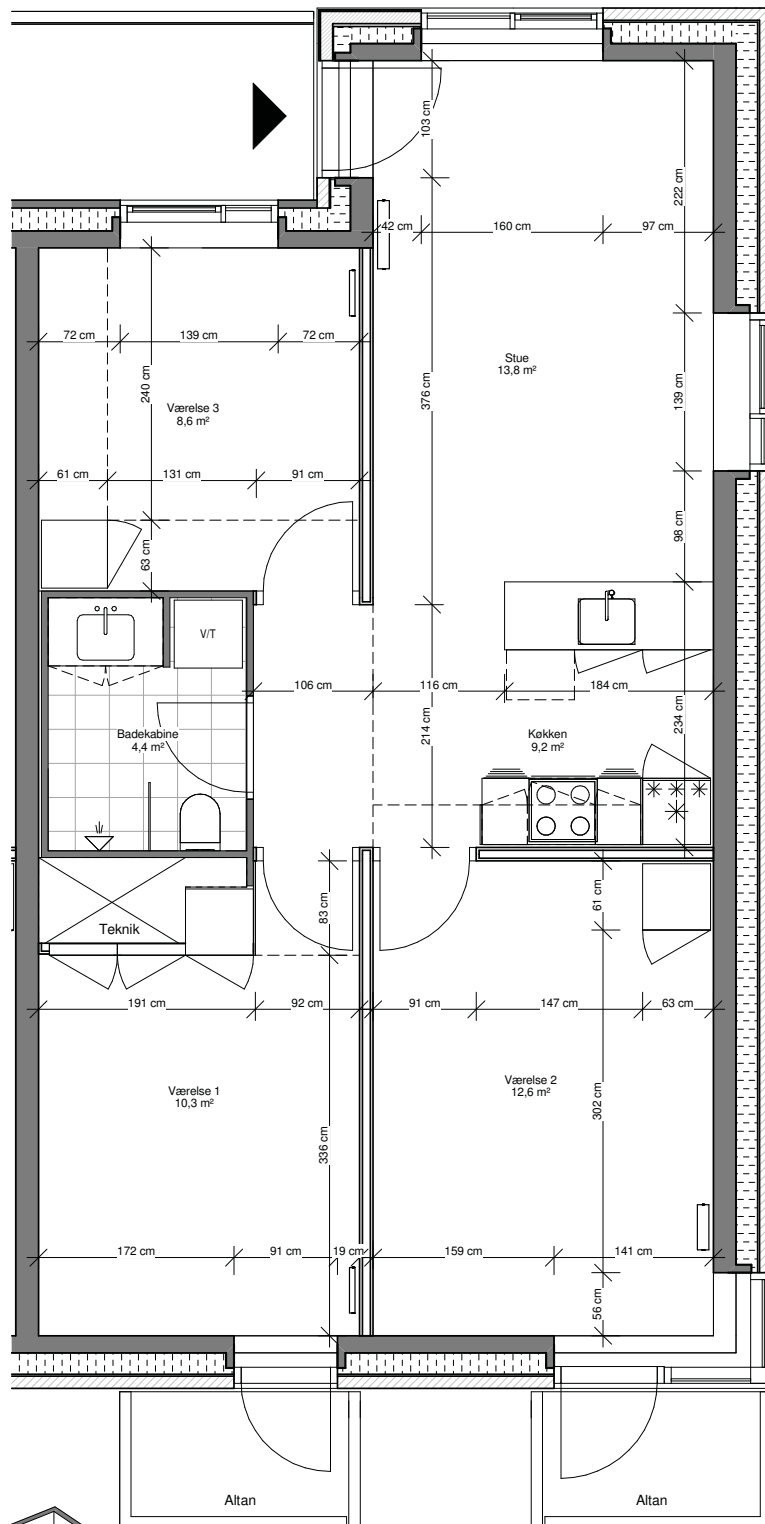

1. sal

Stuen

Der tages forbehold for fejl og mangler

TYPE B 8

4 VÆRELSER

Lejligheds nr.
Adresse
Brutto

71	Ceresbyen 16C, 1.sal, 4	87 m ²
157	Ceresbyen 16C, 3.sal, 4	87 m ²
212	Ceresbyen 16C, 5.sal, 4	87 m ²