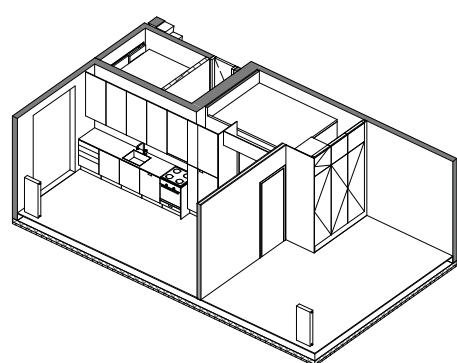

TYPE A11

2 VÆRELSER