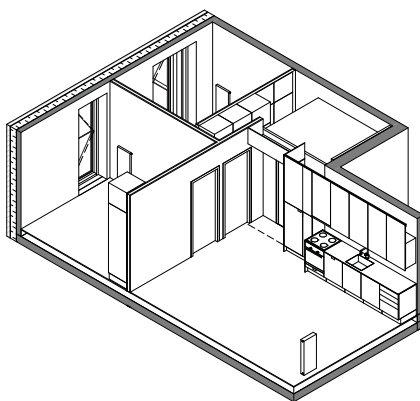

TYPE A20

3 VÆRELSE