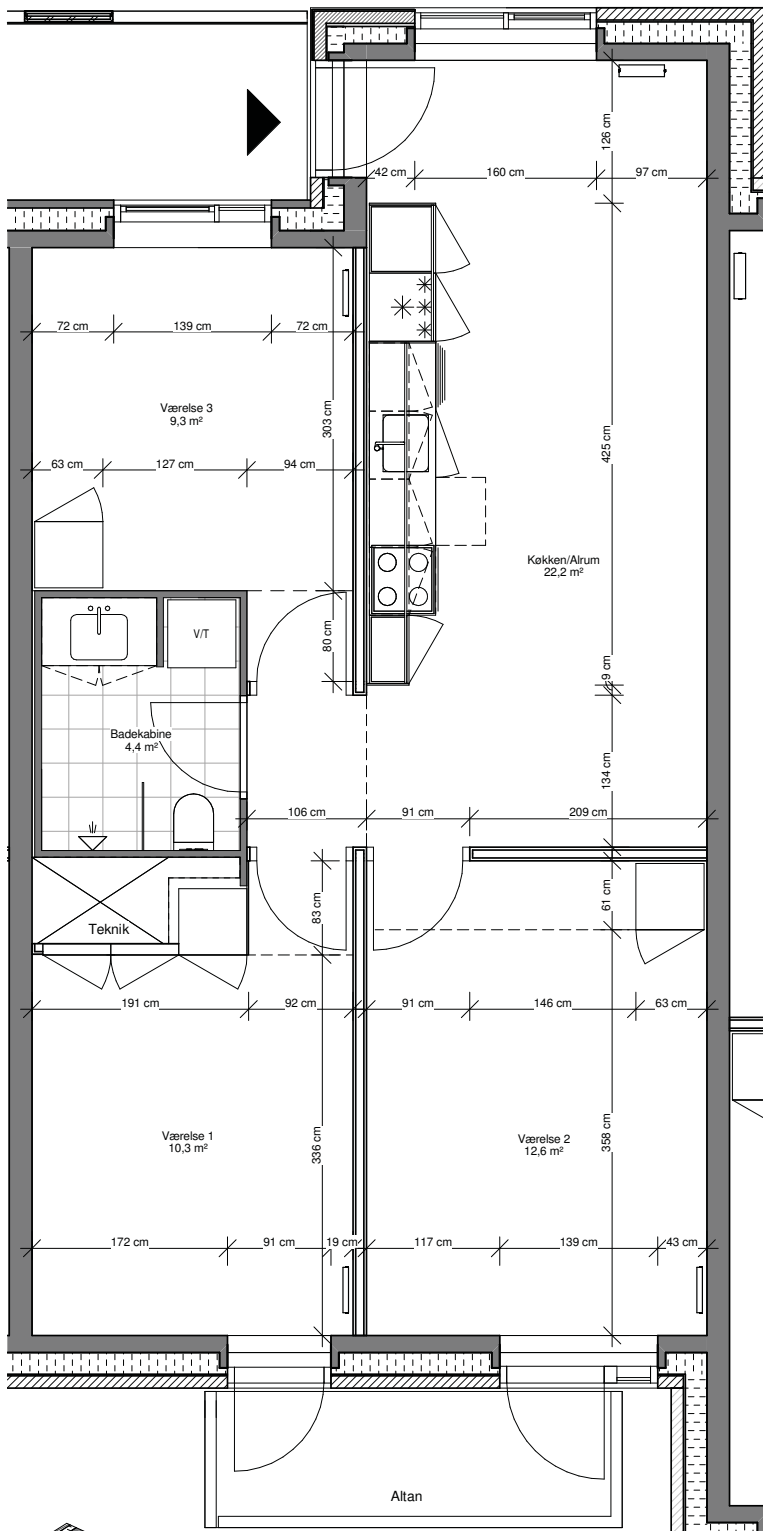

2. sal

1. sal

Stuen

Der tages forbehold for fejl og mangler

TYPE B22

4 VÆRELSER

Lejligheds nr.
Adresse
Brutto
Lejligheds nr.
Adresse
Brutto

67	Ceresbyen 14A, 1.sal, 4	82 m ²
153	Ceresbyen 14A, 3.sal, 4	82 m ²
208	Ceresbyen 14A, 5.sal, 4	82 m ²