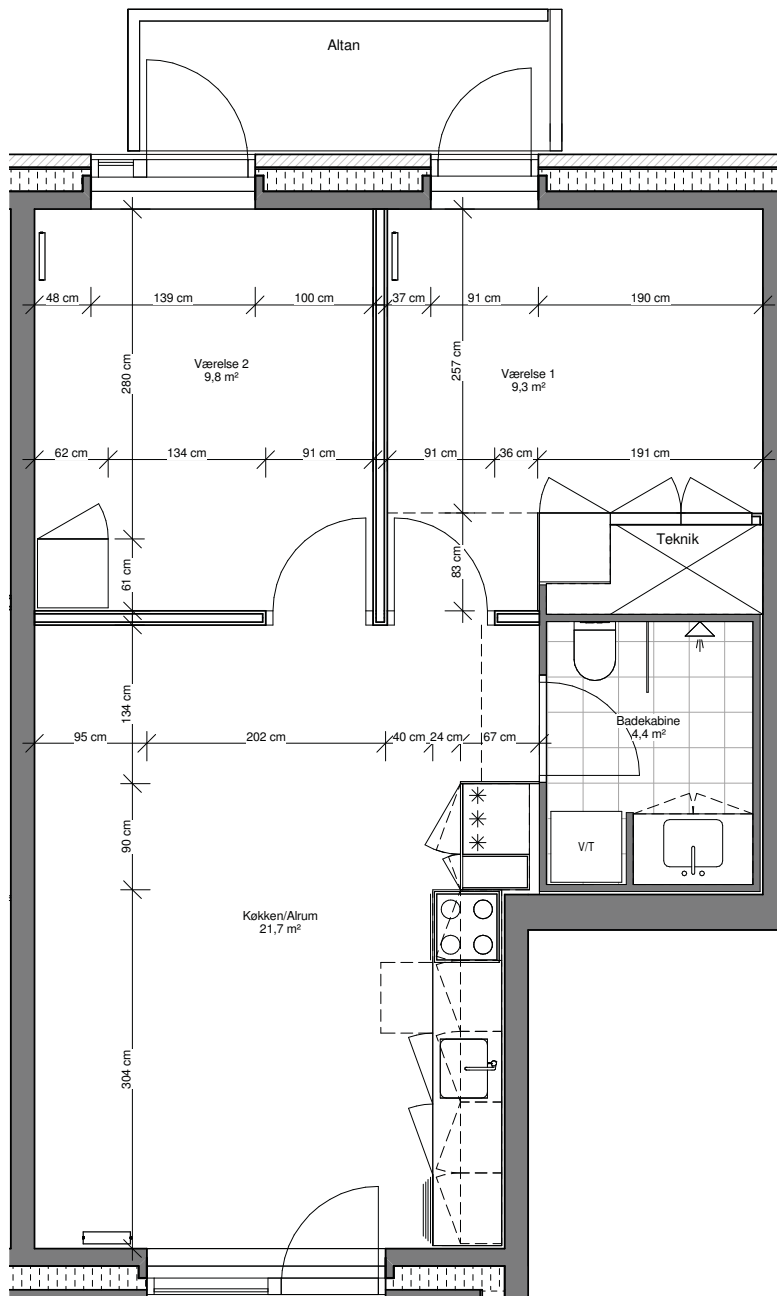

TYPE A22

3 VÆRELSER