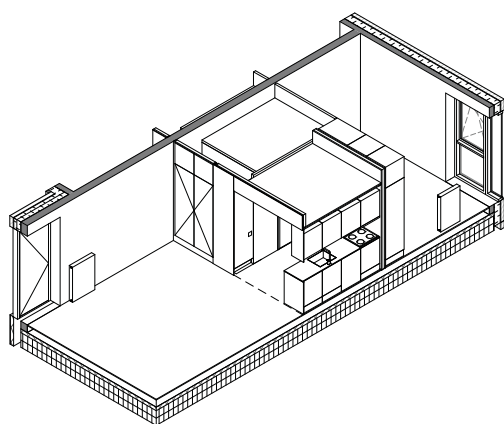

TYPE D 6

2 VÆRELSER