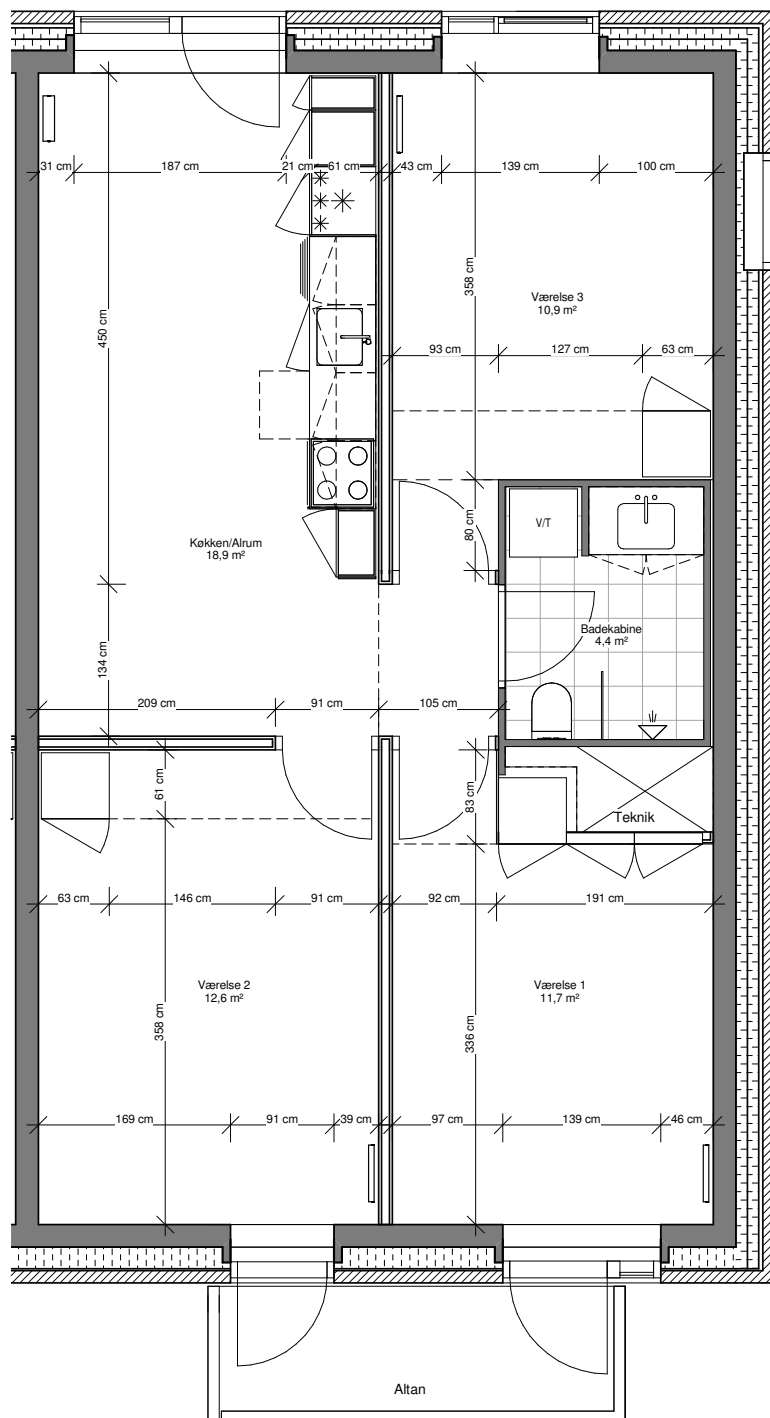

TYPE C3

4 VÆRELSER