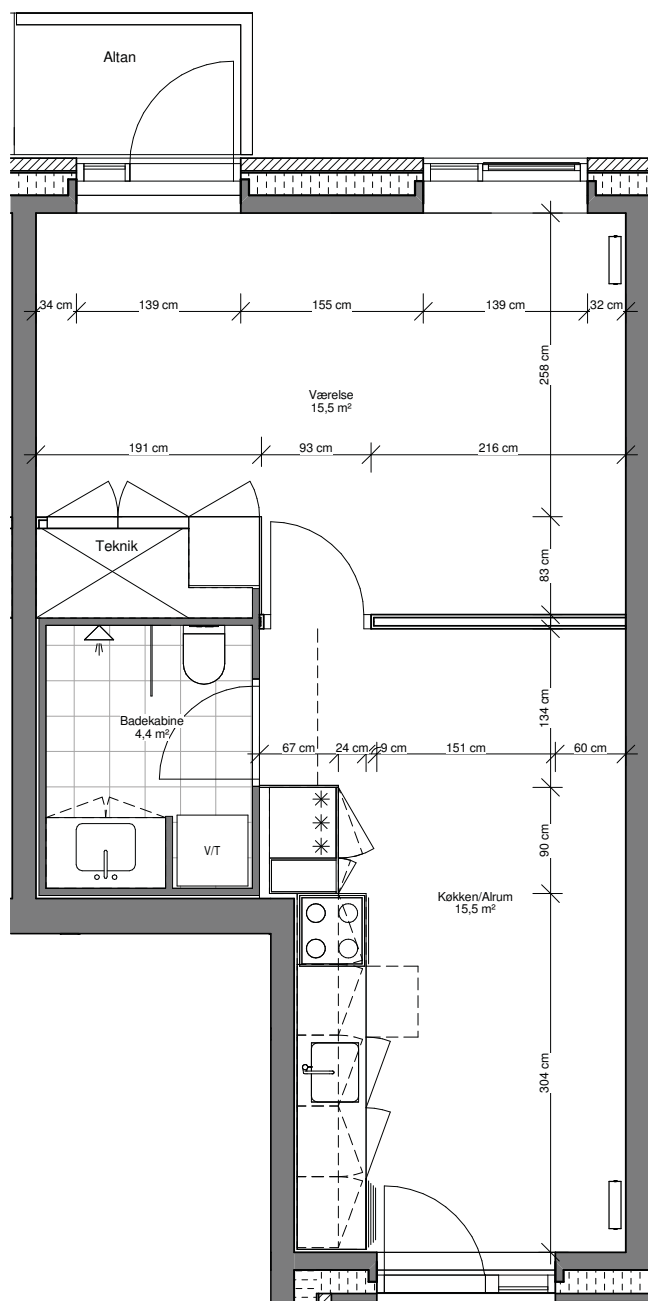

TYPE A13

2 VÆRELSER