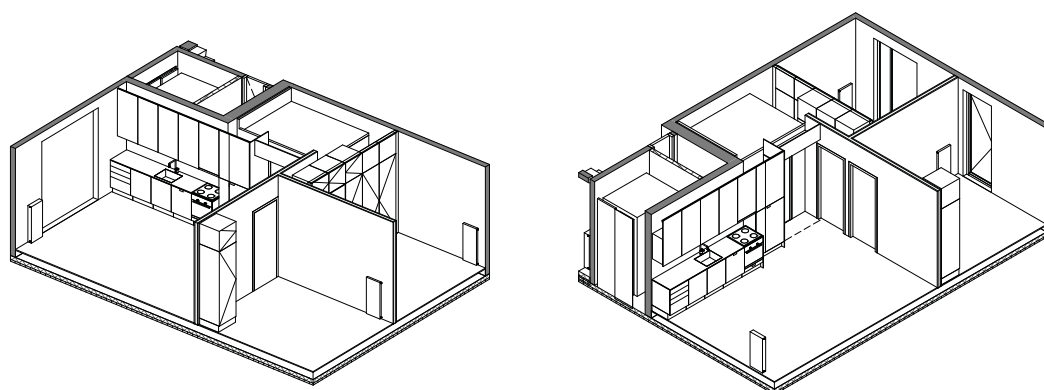

TYPE A19

3 VÆRELSER