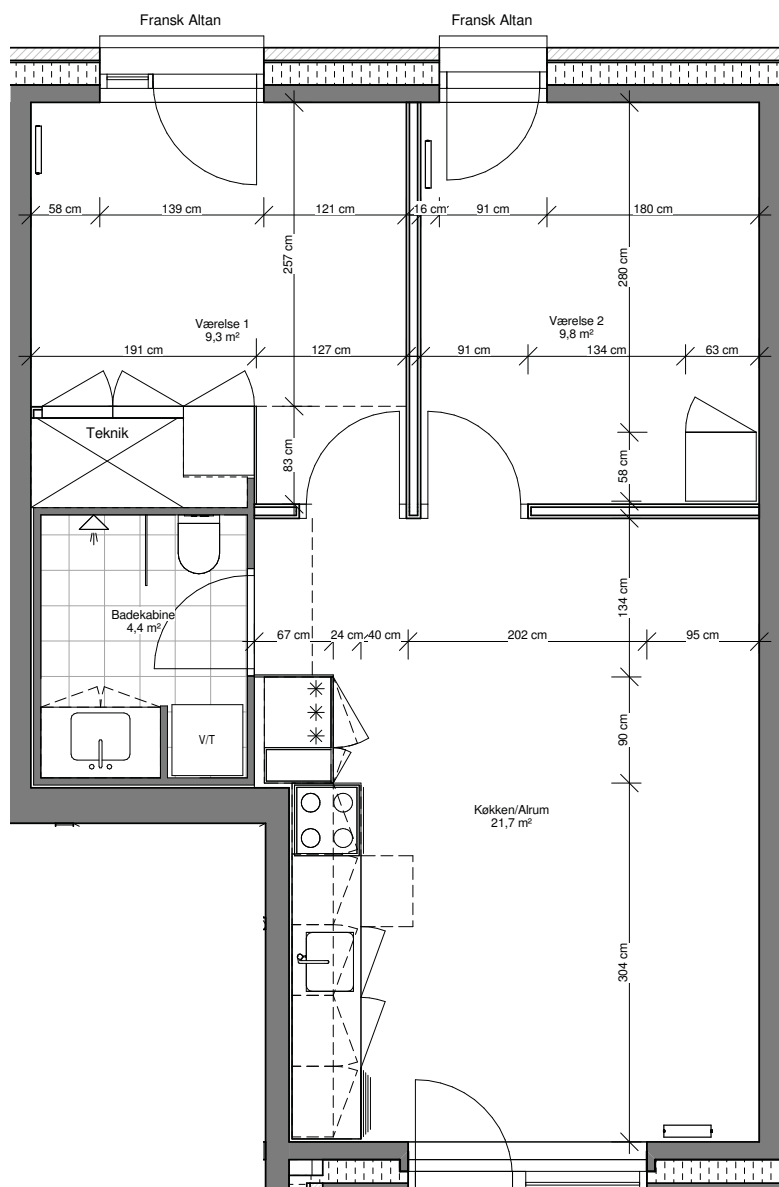

TYPE A19

3 VÆRELSER