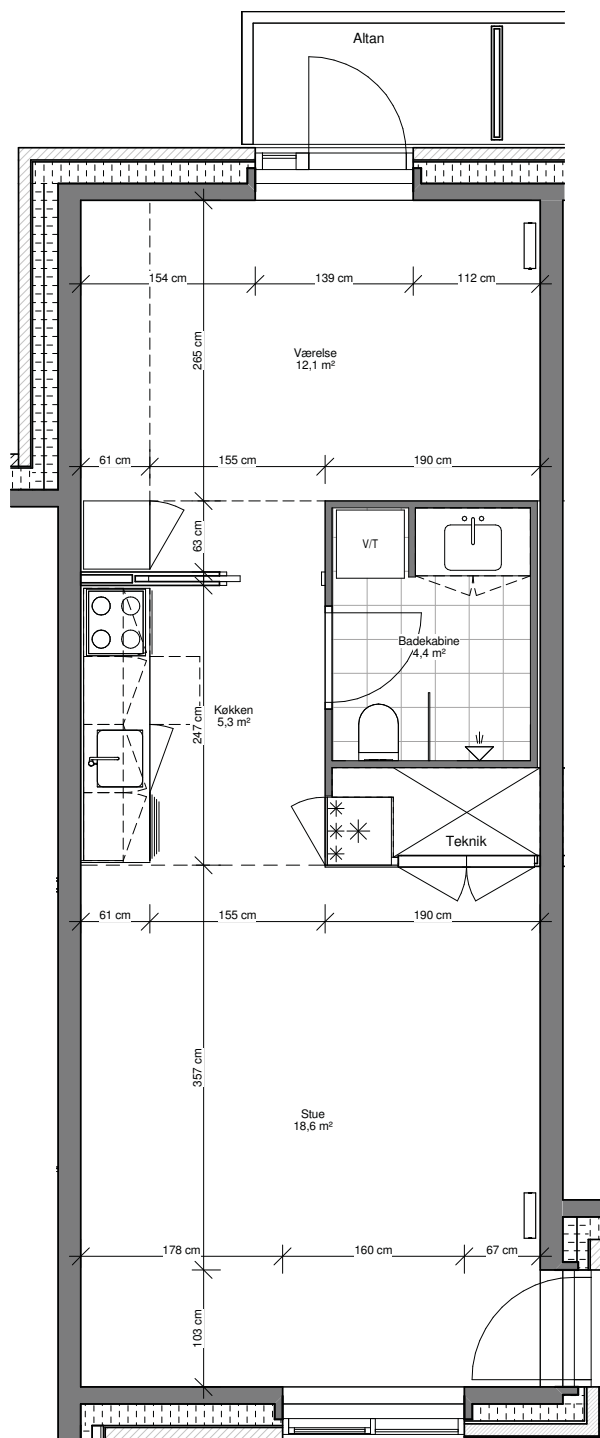

Ceresbyen 2D, 2.sal, 3

63 m²

169

Ceresbyen 2D, 4.sal, 3

63 m²

TYPE D11

2 VÆRELSE

Lejligheds nr.