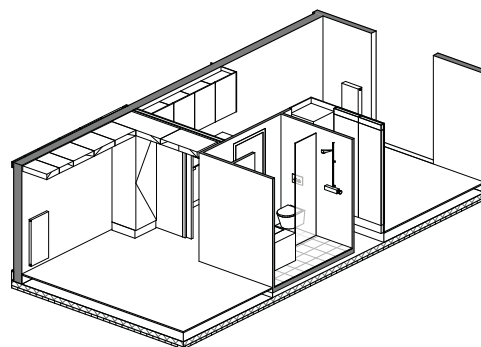

TYPE E2

2 VÆRELSE

6. sal

5. sal

4. sal

3. sal

2. sal

1. sal

Stuen

Lejligheds nr.

36

Adresse

Ceresbyen 18, st. 3

Brutto

52 m²

Lejligheds nr.

Adresse

Brutto

Der tages forbehold for fejl og mangler