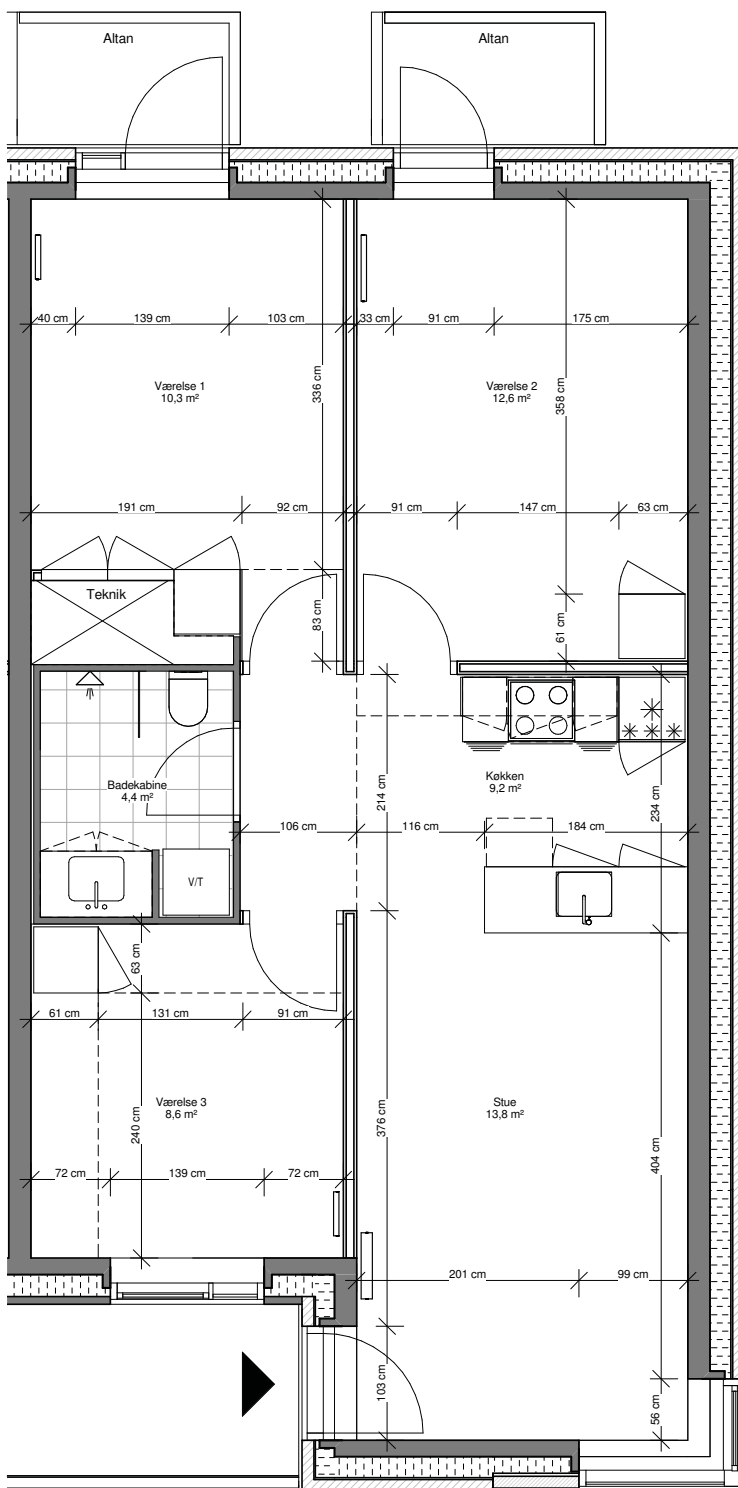

TYPE B13

4 VÆRELSER