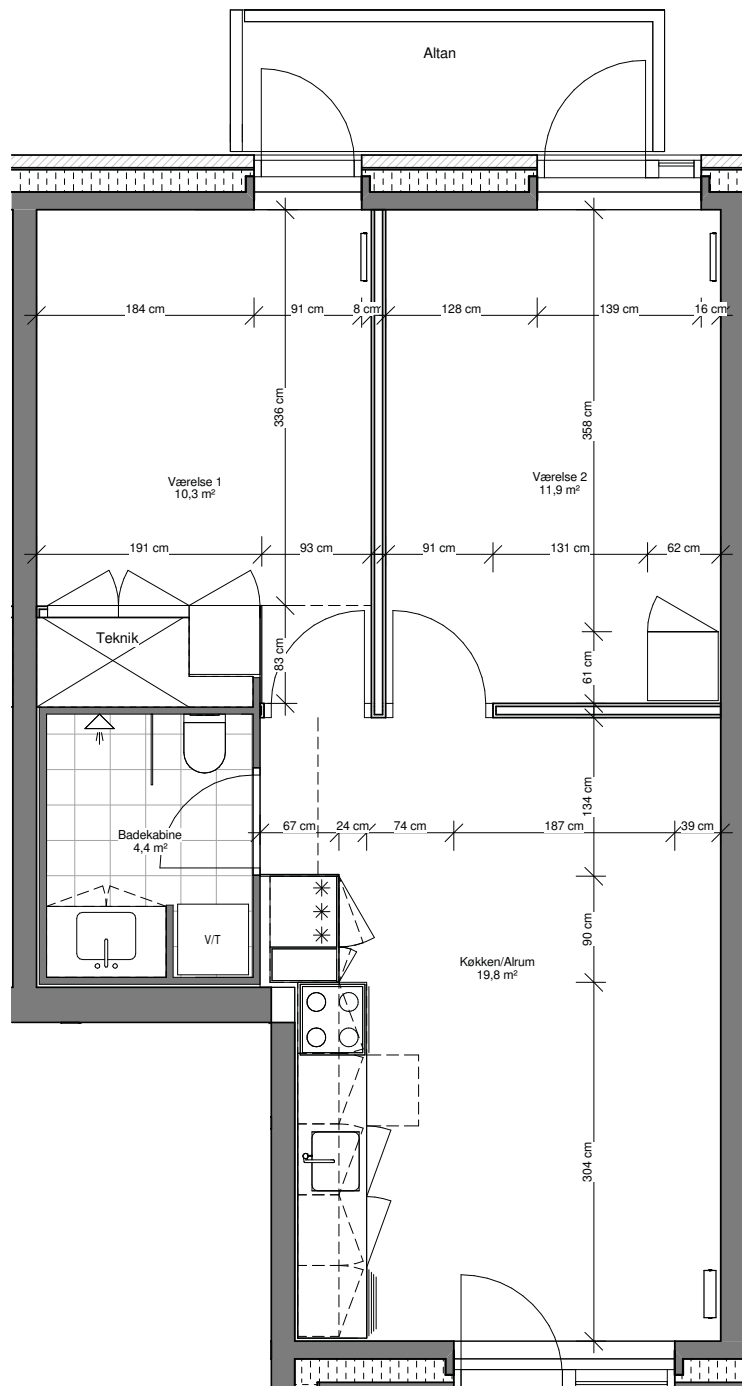

TYPE A9

3 VÆRELSER