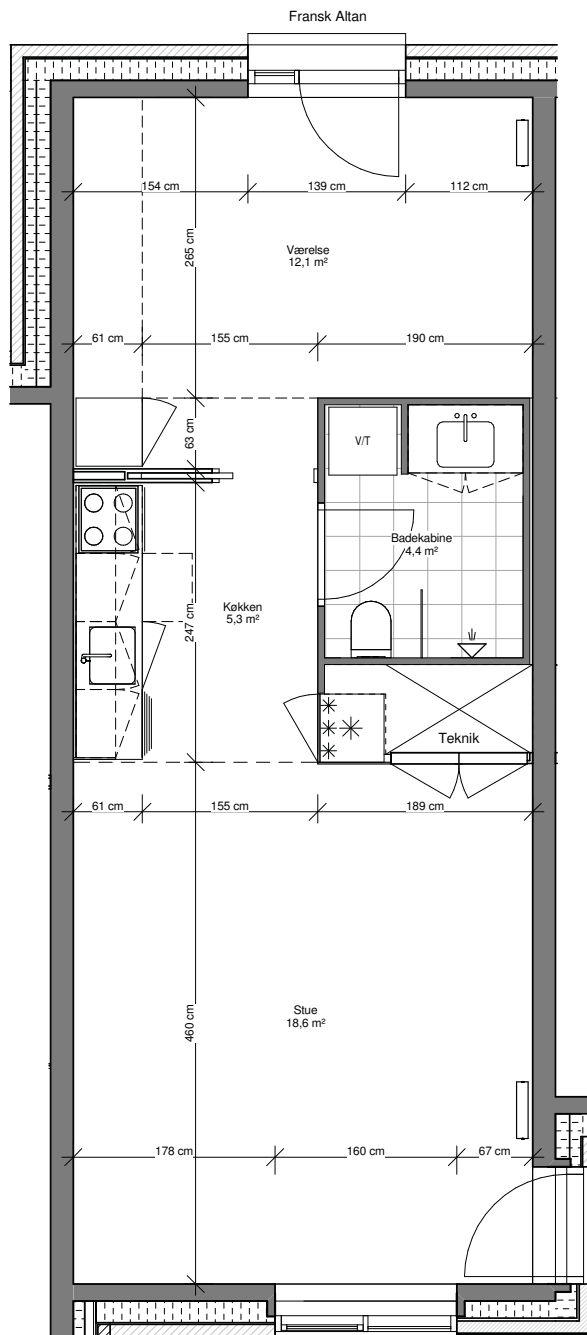

TYPE D7

2 VÆRELSER