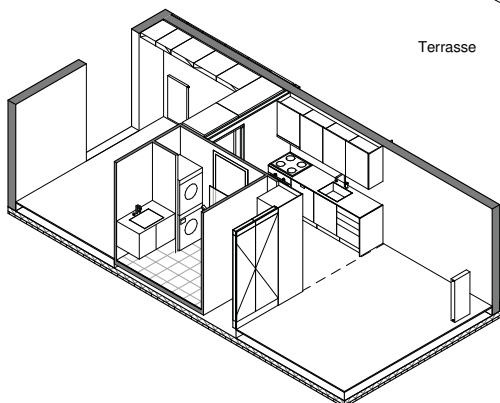

Ceresbyen 18, st. 4

Brutto

52 m²

Lejligheds nr.

Adresse

Brutto

TYPE E2

2 VÆRELSE